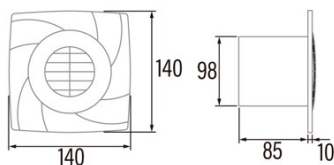

B-10 PLUS TIMER

Cod. 00981101

EAN 8422248049566

INFORMATIONS GÉNÉRALES

EAN/UPC	8422248049566
Sous-famille	Axial

Caractéristiques générales

Type de moteur	AC/SHADED POLE
Modèle du moteur	SP5812
Puissance du moteur (W)	15
Technologie d'éclairage	N/A
Quantité de lumière	N/A
Type de filtre	N/A
Nombre de couches	N/A
Description du contrôle	Potentiometer
Niveaux de puissance	N/A
Minuterie	-
Minuterie Hygro	-
Indicateur électronique de saturation du filtre	-
Éclairage réglable	-

Installation

Largeur (mm)	140
Hauteur (mm)	140
Profondeur (mm)	88
Hauteur minimale totale (mm)	2300
Diamètre de sortie (mm)	98
Pression maximale (Pa)	25
Clapet anti-retour inclus	-
Système d'installation facile	Non