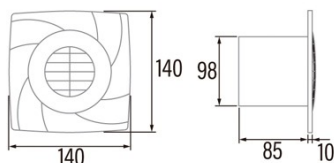

B-10 PLUS TIMER

Cod. 00981101

EAN 8422248049566

INFORMATIONS GÉNÉRALES

EAN/UPC	8422248049566
Sous-famille	Axial

Caractéristiques générales

Type de moteur	AC/SHADED POLE
Modèle du moteur	SP5812
Puissance du moteur (W)	15
Technologie d'éclairage	N/A
Quantité de lumière	N/A
Type de filtre	N/A
Nombre de couches	N/A
Description du contrôle	Potentiometer
Niveaux de puissance	N/A
Minuterie	-
Minuterie Hygro	-
Indicateur électronique de saturation du filtre	-
Éclairage réglable	-

Installation

Largeur (mm)	140
Hauteur (mm)	140
Profondeur (mm)	88
Hauteur minimale totale (mm)	2300
Diamètre de sortie (mm)	98
Pression maximale (Pa)	25
Clapet anti-retour inclus	-
Système d'installation facile	Non