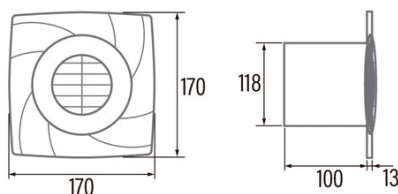

INFORMATIONS GÉNÉRALES

EAN/UPC	8422248113489
Sous-famille	Axial

Caractéristiques générales

Type de moteur	AC/SHADED POLE
Modèle du moteur	SP5820
Puissance du moteur (W)	20
Technologie d'éclairage	N/A
Quantité de lumière	N/A
Type de filtre	N/A
Nombre de couches	N/A
Description du contrôle	N/A
Niveaux de puissance	N/A
Minuterie	-
Minuterie Hygro	-
Indicateur électronique de saturation du filtre	-
Éclairage réglable	-

Installation

Largeur (mm)	170
Hauteur (mm)	170
Profondeur (mm)	100
Hauteur minimale totale (mm)	2300
Diamètre de sortie (mm)	118
Pression maximale (Pa)	48
Clapet anti-retour inclus	-
Système d'installation facile	Non

Raccordement électrique

Tension nominale (V)	220-240
Fréquence nominale (HZ)	50/60
Puissance nominale d'entrée (W)	20
Protection contre les chocs électriques	Class II
Type de prise	No plug

Accessoires

Grille fixe	1920200
Obturbateur de surpression	1920300
Anneau de fixation de fenêtre	1920100
Clapet anti-retour	1920600

Branchement électrique et d'eau

Tension nominale (V)	220-240
Fréquence nominale (HZ)	50/60
Puissance nominale d'entrée (W)	20
Protection contre les chocs électriques	Class II
Type de prise	No plug