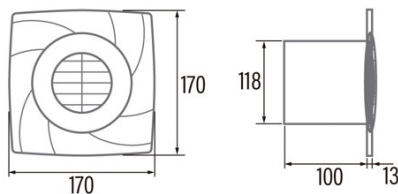

INFORMATIONS GÉNÉRALES

EAN/UPC	8422248113489
Sous-famille	Axial

Caractéristiques générales

Type de moteur	AC/SHADED POLE
Modèle du moteur	SP5820
Puissance du moteur (W)	20
Technologie d'éclairage	N/A
Quantité de lumière	N/A
Type de filtre	N/A
Nombre de couches	N/A
Description du contrôle	N/A
Niveaux de puissance	N/A
Minuterie	-
Minuterie Hygro	-
Indicateur électronique de saturation du filtre	-
Éclairage réglable	-

Installation

Largeur (mm)	170
Hauteur (mm)	170
Profondeur (mm)	100
Hauteur minimale totale (mm)	2300
Diamètre de sortie (mm)	118
Pression maximale (Pa)	48
Clapet anti-retour inclus	-
Système d'installation facile	Non

Raccordement électrique

Tension nominale (V)	220-240
Fréquence nominale (HZ)	50/60
Puissance nominale d'entrée (W)	20
Protection contre les chocs électriques	Class II
Type de prise	No plug

Accessoires

Grille fixe	1920200
Obturbateur de surpression	1920300
Anneau de fixation de fenêtre	1920100
Clapet anti-retour	1920600

Branchement électrique et d'eau

Tension nominale (V)	220-240
Fréquence nominale (HZ)	50/60
Puissance nominale d'entrée (W)	20
Protection contre les chocs électriques	Class II
Type de prise	No plug