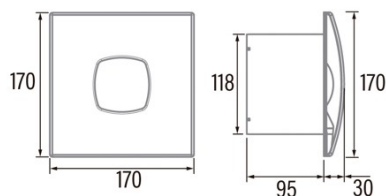

INFORMATIONS GÉNÉRALES

EAN/UPC	8422248016971
Sous-famille	Axial

Caractéristiques générales

Type de moteur	AC/SHADED POLE
Modèle du moteur	SP5820
Puissance du moteur (W)	20
Technologie d'éclairage	N/A
Quantité de lumière	N/A
Type de filtre	N/A
Nombre de couches	N/A
Description du contrôle	N/A
Niveaux de puissance	N/A
Minuterie	-
Minuterie Hygro	-
Indicateur électronique de saturation du filtre	-
Éclairage réglable	-

Installation

Largeur (mm)	170
Hauteur (mm)	170
Profondeur (mm)	95
Hauteur minimale totale (mm)	2300
Diamètre de sortie (mm)	118
Pression maximale (Pa)	48
Clapet anti-retour inclus	√
Système d'installation facile	Non

Raccordement électrique

Tension nominale (V)	220-240
Fréquence nominale (HZ)	50/60
Puissance nominale d'entrée (W)	20
Protection contre les chocs électriques	Class II
Type de prise	No plug

Accessoires

Grille fixe	1920200
Obturbateur de surpression	1920300
Clapet anti-retour	1990094

Branchement électrique et d'eau

Tension nominale (V)	220-240
Fréquence nominale (HZ)	50/60
Puissance nominale d'entrée (W)	20
Protection contre les chocs électriques	Class II
Type de prise	No plug