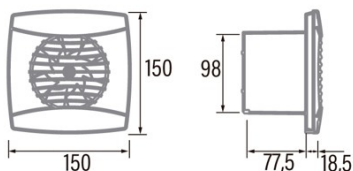

INFORMATIONS GÉNÉRALES

EAN/UPC	8422248079853
Sous-famille	Helicocentrífugal

Caractéristiques générales

Type de moteur	AC/SHADED POLE
Modèle du moteur	120mm
Technologie d'éclairage	N/A
Quantité de lumière	Universel
Type de filtre	N/A
Nombre de couches	N/A
Niveaux de puissance	N/A
Minuterie	€
Minuterie Hygro	-
Indicateur électronique de saturation du filtre	-
Éclairage réglable	200

Installation

Hauteur (mm)	150
Hauteur minimale totale (mm)	2300
Diamètre de sortie (mm)	98
Pression maximale (Pa)	35
Clapet anti-retour inclus	√
Système d'installation facile	Non

Raccordement électrique

Tension nominale (V)	220-240
Puissance nominale d'entrée (W)	8
Protection contre les chocs électriques	Class II

Accessoires

Grille fixe	1910200

Branchement électrique et d'eau

Tension nominale (V)	220-240
Puissance nominale d'entrée (W)	8
Protection contre les chocs électriques	Class II