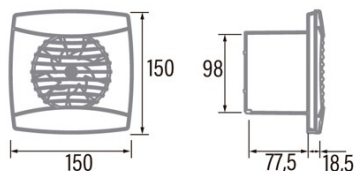

UC-10 Timer

Cod. 01200100

EAN 8422248079853

INFORMATIONS GÉNÉRALES

EAN/UPC	8422248079853
Sous-famille	Helicocentrífugal

Caractéristiques générales

Type de moteur	AC/SHADED POLE
Modèle du moteur	120mm
Technologie d'éclairage	N/A
Quantité de lumière	Universel
Type de filtre	N/A
Nombre de couches	N/A
Niveaux de puissance	N/A
Minuterie	€
Minuterie Hygro	-
Indicateur électronique de saturation du filtre	-
Éclairage réglable	200

Installation

Hauteur (mm)	150
Hauteur minimale totale (mm)	2300
Diamètre de sortie (mm)	98
Pression maximale (Pa)	35
Clapet anti-retour inclus	√
Système d'installation facile	Non

Raccordement électrique