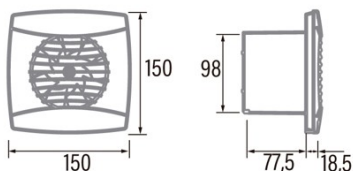

INFORMATIONS GÉNÉRALES

EAN/UPC	8422248082587
Sous-famille	Helicocentrífugal

Caractéristiques générales

Type de moteur	AC/SHADED POLE
Modèle du moteur	SP5812
Puissance du moteur (W)	8
Technologie d'éclairage	N/A
Quantité de lumière	N/A
Type de filtre	N/A
Nombre de couches	N/A
Description du contrôle	Potentiometer
Niveaux de puissance	N/A
Minuterie	√
Minuterie Hygro	-
Indicateur électronique de saturation du filtre	-
Éclairage réglable	-

Installation

Largeur (mm)	150
Hauteur (mm)	150
Profondeur (mm)	77,5
Hauteur minimale totale (mm)	2300
Diamètre de sortie (mm)	98
Pression maximale (Pa)	35
Clapet anti-retour inclus	√
Système d'installation facile	Non

Raccordement électrique

Tension nominale (V)	220-240
Fréquence nominale (HZ)	50/60
Puissance nominale d'entrée (W)	8
Protection contre les chocs électriques	Class II
Type de prise	No plug

Branchement électrique et d'eau

Tension nominale (V)	220-240
Fréquence nominale (HZ)	50/60
Puissance nominale d'entrée (W)	8
Protection contre les chocs électriques	Class II
Type de prise	No plug