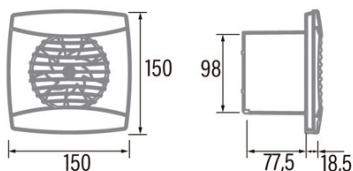

UC-10 Timer BLACK

Cod. 01202100

EAN 8422248082617

INFORMATIONS GÉNÉRALES

EAN/UPC	8422248082617
Sous-famille	Helicocentrífugal

Caractéristiques générales

Type de moteur	AC/SHADED POLE
Modèle du moteur	SP5812
Puissance du moteur (W)	8
Technologie d'éclairage	N/A
Quantité de lumière	N/A
Type de filtre	N/A
Nombre de couches	N/A
Description du contrôle	Potentiometer
Niveaux de puissance	N/A
Minuterie	√
Minuterie Hygro	-
Indicateur électronique de saturation du filtre	-
Éclairage réglable	-

Installation

Largeur (mm)	150
Hauteur (mm)	150
Profondeur (mm)	77,5
Hauteur minimale totale (mm)	2300
Diamètre de sortie (mm)	98
Pression maximale (Pa)	35
Clapet anti-retour inclus	√
Système d'installation facile	Non