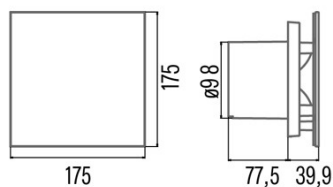

EXTRACCIÓN HELICOCENTRÍFUGAL

EXTRACTOR, UC-10 GLASS TIMER WHITE

Cod. 01208100

EAN 8422248365215

INFORMATIONS GÉNÉRALES

EAN/UPC	8422248365215
Sous-famille	Helicocentrífugal

Caractéristiques générales

Description du contrôle	Potentiometer
Niveaux de puissance	1
Minuterie	√

Installation

Largeur (mm)	150
Hauteur (mm)	96
Profondeur (mm)	150
Hauteur minimale totale (mm)	18,5
Diamètre de sortie (mm)	98
Clapet anti-retour inclus	√

Raccordement électrique

Tension nominale (V)	220-240
Fréquence nominale (HZ)	50/60
Puissance nominale d'entrée (W)	8