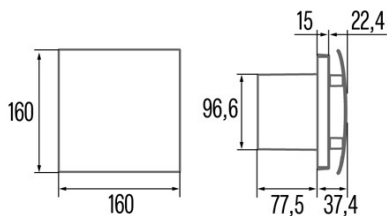

INFORMATIONS GÉNÉRALES

EAN/UPC	8422248365390
Sous-famille	Helicocentrífugal

Caractéristiques générales

Description du contrôle	N/A
Niveaux de puissance	1

Installation

Largeur (mm)	160
Hauteur (mm)	119,9
Profondeur (mm)	160
Hauteur minimale totale (mm)	37,4
Diamètre de sortie (mm)	96,6
Clapet anti-retour inclus	√

Raccordement électrique

Tension nominale (V)	220-240
Fréquence nominale (HZ)	50/60
Puissance nominale d'entrée (W)	8

Branchement électrique et d'eau

Tension nominale (V)	220-240
Fréquence nominale (HZ)	50/60
Puissance nominale d'entrée (W)	8