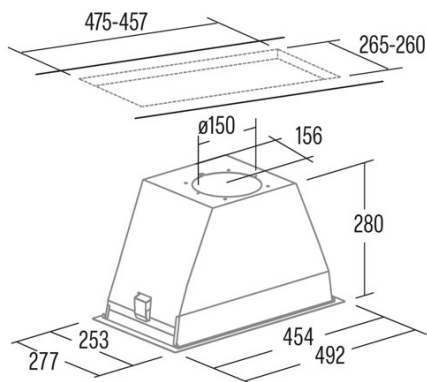

INFORMATIONS GÉNÉRALES

EAN/UPC	8422248077842
Sous-famille	Insert

Fiche produit selon directives EU65/2014 - EN61591, EN60704-2-13, EN50564

AEC (Consommation d'énergie annuelle) (kWh/an)	58,3
Classe EEI (classe d'efficacité énergétique)	A
FDE (efficacité dynamique des fluides)	30,2
Classe FDE (classe d'efficacité dynamique des fluides)	A
Classe LE (classe d'efficacité lumineuse)	B
GFE (Efficacité de filtration des graisses)	91,2
Classe GFE (classe d'efficacité de filtration des graisses)	B
Débit d'air en mode normal MIN (m3/h)	0
Débit d'air en mode normal MAX (m3/h)	600
Puissance acoustique en mode normal MIN (dB)	50
Puissance acoustique en mode normal MAX (dB)	65
Mode d'augmentation de puissance acoustique (dB)	67

Directive sur l'intégration UE 66/2014

f (Facteur augmentation dans le temps)	0,9
IEE (indice d'efficacité énergétique)	54,40000
PBEP (efficacité maximale du point de pression) (Pa)	405
WBEP (Consommation d'énergie électrique avec efficacité maximale) (W)	159,8
WL (système d'éclairage de puissance nominale) (W)	7

Dimensions extérieures

Largeur (mm)	492
Profondeur (mm)	Document de garantie
Hauteur totale minimale (mm)	280
Diamètre de sortie (mm)	150, 125

Caractéristiques

Quantité du moteur	1
Modèle du moteur	BT3
Pression maximale (Pa)	450
Technologie de contrôle	Electronic Touch Control
Booster	457
Niveaux de puissance	4
Minuterie	√
Indicateur de saturation du filtre	√
Indicateur de changement de filtre à charbon	-
Fonction d'atténuation	320
Commande à distance	-
Afficher	Palletization Procedure

Éclairage

Technologie rayon	Icons

Installation

Distance minimale d'une plaque électrique (mm)	550
Distance minimale d'une plaque à gaz (mm)	650
Filtre à charbon	$se
Clapet anti-retour	Insert
Protection intérieure	-

Branchement électrique

Tension nominale (V)	220-240
Fréquence nominale (HZ)	50
Puissance nominale d'entrée (W)	287
Type de prise	Type C