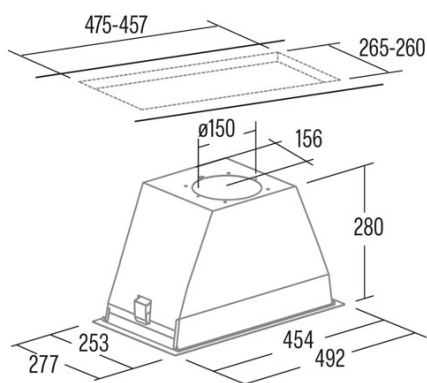

INFORMATIONS GÉNÉRALES

EAN/UPC	8422248077842
Sous-famille	Insert

Fiche produit selon directives EU65/2014 - EN61591, EN60704-2-13, EN50564

AEC (Consommation d'énergie annuelle) (kWh/an)	58,3
Classe EEI (classe d'efficacité énergétique)	A
FDE (efficacité dynamique des fluides)	30,2
Classe FDE (classe d'efficacité dynamique des fluides)	A
Classe LE (classe d'efficacité lumineuse)	B
GFE (Efficacité de filtration des graisses)	91,2
Classe GFE (classe d'efficacité de filtration des graisses)	B
Débit d'air en mode normal MIN (m3/h)	0
Débit d'air en mode normal MAX (m3/h)	600
Puissance acoustique en mode normal MIN (dB)	50
Puissance acoustique en mode normal MAX (dB)	65
Mode d'augmentation de puissance acoustique (dB)	67

Directive sur l'intégration UE 66/2014

f (Facteur augmentation dans le temps)	0,9
IEE (indice d'efficacité énergétique)	54,40000
PBEP (efficacité maximale du point de pression) (Pa)	405
WBEP (Consommation d'énergie électrique avec efficacité maximale) (W)	159,8
WL (système d'éclairage de puissance nominale) (W)	7

Dimensions extérieures

Largeur (mm)	492
Profondeur (mm)	Document de garantie
Hauteur totale minimale (mm)	280
Diamètre de sortie (mm)	150, 125

Caractéristiques

Quantité du moteur	1
Modèle du moteur	BT3
Pression maximale (Pa)	450
Technologie de contrôle	Electronic Touch Control
Booster	457
Niveaux de puissance	4
Minuterie	√
Indicateur de saturation du filtre	√
Indicateur de changement de filtre à charbon	-
Fonction d'atténuation	320
Commande à distance	-
Afficher	Palletization Procedure

Éclairage

Technologie rayon	Icons

Installation

Distance minimale d'une plaque électrique (mm)	550
Distance minimale d'une plaque à gaz (mm)	650
Filtre à charbon	$se
Clapet anti-retour	Insert
Protection intérieure	-

Branchement électrique

Tension nominale (V)	220-240
Fréquence nominale (HZ)	50
Puissance nominale d'entrée (W)	287
Type de prise	Type C