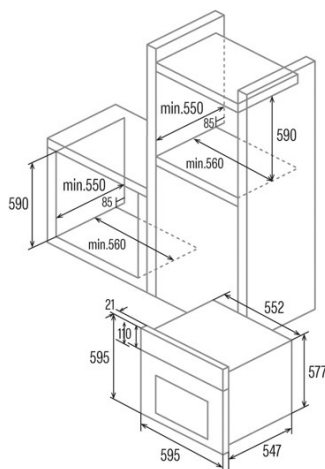

INFORMATIONS GÉNÉRALES

EAN/UPC	8422248094016
Sous-famille	Multifunction

Fiche produit

Indice d'efficacité énergétique (IEE)	86,6
Classe d'efficacité énergétique	A
Consommation d'énergie en mode conventionnel [kWh/cycle]	0,71
Consommation d'énergie en mode ventilateur [kWh/cycle]	0,81
Source de chaleur	Electricity
Masse de l'appareil [kg]	39,5
Nombre de cavités	1
Volume de la cavité (L)	72

Dimensions

Largeur (mm)	595
Hauteur (mm)	595
Profondeur (mm)	568
Largeur incorporée (mm)	560
Hauteur intégrée (mm)	590
Profondeur incorporée (mm)	550

contrôles

Type de contrôle	Contrôle tactile
Afficher	LCD
Nombre de fonctions	12
Fonctions	Turbo_heating;Grill;Double Grill;Bottom heating;Top and bottom heating with fan;Bottom heating with fan;Fast preheat;Double grill with fan;Defrosting;Light;Top and bottom heating
Minuterie	Electronic
Indicateur marche/arrêt	√
Indicateur du thermostat	√
Température minimale [°C]	50
Température maximale [°C]	250
Sonde thermique	-

Caractéristiques

Nettoyage	Aquasmart Automatic
Émail	Black
Baisser le grill	-
Verre intérieur amovible	√
Nombre d'ampoules	25
Puissance de la lampe [W]	1
Nombre de vitres de la porte	3
Fermeture manuelle de la porte	-
Fermeture douce	√
Type de cavité	Flat
Châssis latéraux	√
Niveaux	5
Rails télescopiques	1
Ventilateur à convection	√

Sécurité

Ventilateur de refroidissement	√
Protection contre la surchauffe	√
Arrêt automatique de sécurité	√
Fermeture de porte pour pyrolyse	-
Indicateur de verrouillage de pyrolyse	-