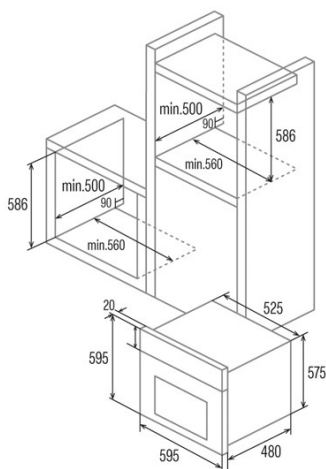

INFORMATIONS GÉNÉRALES

EAN/UPC	8422248058568
Sous-famille	Multifunction

Fiche produit

Indice d'efficacité énergétique (IEE)	117,1
Classe d'efficacité énergétique	A
Consommation d'énergie en mode conventionnel [kWh/cycle]	0,89
Consommation d'énergie en mode ventilateur [kWh/cycle]	0,81
Source de chaleur	Electricity
Masse de l'appareil [kg]	35
Nombre de cavités	1
Volume de la cavité (L)	50

Dimensions

Largeur (mm)	595
Hauteur (mm)	595
Profondeur (mm)	480
Largeur incorporée (mm)	560
Hauteur intégrée (mm)	586
Profondeur incorporée (mm)	500

contrôles

Type de contrôle	Mechanical
Afficher	Non
Nombre de fonctions	6
Fonctions	Double_grill_with_fan;Top and bottom heating;Light;Defrosting;Bottom heating with fan;Top and bottom heating with fan
Minuterie	Mechanical
Indicateur marche/arrêt	√
Indicateur du thermostat	√
Température minimale [°C]	50
Température maximale [°C]	250
Sonde thermique	-

Caractéristiques

Nettoyage	Non
Émail	Black
Baisser le grill	-
Verre intérieur amovible	√
Nombre d'ampoules	25
Puissance de la lampe [W]	1
Nombre de vitres de la porte	2
Fermeture manuelle de la porte	-
Fermeture douce	-
Type de cavité	Embossed
Châssis latéraux	-
Niveaux	5
Rails télescopiques	Non
Ventilateur à convection	√

Sécurité

Ventilateur de refroidissement	√
Protection contre la surchauffe	√
Arrêt automatique de sécurité	√
Fermeture de porte pour pyrolyse	-
Indicateur de verrouillage de pyrolyse	-

Raccordement électrique