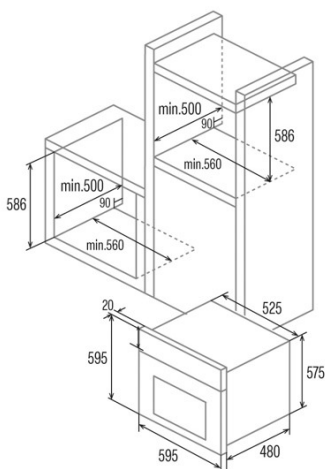

INFORMATIONS GÉNÉRALES

EAN/UPC	8422248059497
Sous-famille	Multifunction

Fiche produit

Indice d'efficacité énergétique (IEE)	117,1
Classe d'efficacité énergétique	A
Consommation d'énergie en mode conventionnel [kWh/cycle]	0,89
Consommation d'énergie en mode ventilateur [kWh/cycle]	0,81
Source de chaleur	Electricity
Masse de l'appareil [kg]	35
Nombre de cavités	1
Volume de la cavité (L)	50

Dimensions

Largeur (mm)	595
Hauteur (mm)	595
Profondeur (mm)	480
Largeur incorporée (mm)	560
Hauteur intégrée (mm)	586
Profondeur incorporée (mm)	500

contrôles

Type de contrôle	Mechanical
Afficher	Non
Nombre de fonctions	6
Fonctions	Defrosting;Bottom heating with fan;Light;Double grill with fan;Top and bottom heating with fan;Top and bottom heating
Minuterie	Mechanical
Indicateur marche/arrêt	√
Indicateur du thermostat	√
Température minimale [°C]	50
Température maximale [°C]	250
Sonde thermique	-

Caractéristiques

Nettoyage	Aquasmart Manual
Émail	Black
Baisser le gril	-
Verre intérieur amovible	√
Nombre d'ampoules	25
Puissance de la lampe [W]	1
Nombre de vitres de la porte	2
Fermeture manuelle de la porte	-
Fermeture douce	-
Type de cavité	Embossed
Châssis latéraux	-
Niveaux	5
Rails télescopiques	Non
Ventilateur à convection	√

Sécurité

Ventilateur de refroidissement	√
Protection contre la surchauffe	√
Arrêt automatique de sécurité	√
Fermeture de porte pour pyrolyse	-
Indicateur de verrouillage de pyrolyse	-

Raccordement électrique