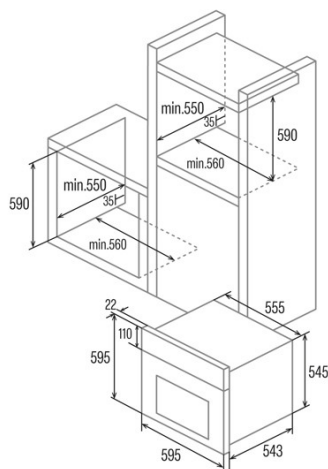

MDS 8007 X

Cod. 07034605

EAN 8422248347686

INFORMATIONS GÉNÉRALES

| | |
|--------------|---------------|
| EAN/UPC | 8422248347686 |
| Sous-famille | Multifunction |

Fiche produit

| | |
|--|-------------|
| Indice d'efficacité énergétique (IEE) | 86,6 |
| Classe d'efficacité énergétique | A |
| Consommation d'énergie en mode conventionnel [kWh/cycle] | 0,85 |
| Consommation d'énergie en mode ventilateur [kWh/cycle] | 0,84 |
| Source de chaleur | Electricity |
| Masse de l'appareil [kg] | 30,6 |
| Nombre de cavités | 1 |
| Volume de la cavité (L) | 80 |

Dimensions

| | |
|-----------------|-----|
| Largeur (mm) | 556 |
| Hauteur (mm) | 545 |
| Profondeur (mm) | 550 |

contrôles

| | |
|---------------------------|--|
| Type de contrôle | Mechanical |
| Afficher | WHITE |
| Nombre de fonctions | 7 |
| Fonctions | Top_and_bottom_heating;Top and bottom heating with fan;Defrosting;Bottom heating with fan;Grill and fan;Grill;Top heating with fan |
| Minuterie | Electronic |
| Indicateur marche/arrêt | √ |
| Indicateur du thermostat | √ |
| Température minimale [°C] | 40 |
| Température maximale [°C] | 240 |