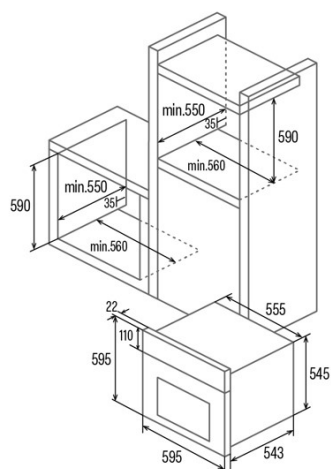

MDS 8007 FB

Cod. 07034606

EAN 8422248373173

INFORMATIONS GÉNÉRALES

EAN/UPC	8422248373173
Sous-famille	Multifunction

Fiche produit

Indice d'efficacité énergétique (IEE)	86,6
Classe d'efficacité énergétique	A
Consommation d'énergie en mode conventionnel [kWh/cycle]	0,85
Consommation d'énergie en mode ventilateur [kWh/cycle]	0,84
Source de chaleur	Electricity
Masse de l'appareil [kg]	30,6
Nombre de cavités	1
Volume de la cavité (L)	80

Dimensions

Largeur (mm)	595
Hauteur (mm)	595
Profondeur (mm)	543

contrôles

Type de contrôle	Electronic
Afficher	WHITE
Nombre de fonctions	7
Fonctions	Double_Grill;Top heating with fan;Top and bottom heating with fan;Double grill with fan;Top and bottom heating;Defrosting;Bottom heating with fan
Minuterie	Electronic
Indicateur marche/arrêt	√
Indicateur du thermostat	-
Température minimale [°C]	40
Température maximale [°C]	240

Caractéristiques

Émail	Black
Verre intérieur amovible	√
Type de lumière	LED
Nombre d'ampoules	1,5
Puissance de la lampe [W]	1
Nombre de vitres de la porte	2
Fermeture manuelle de la porte	√
Fermeture douce	-
Type de cavité	Flat
Châssis latéraux	√
Niveaux	5
Rails télescopiques	1
Ventilateur à convection	√