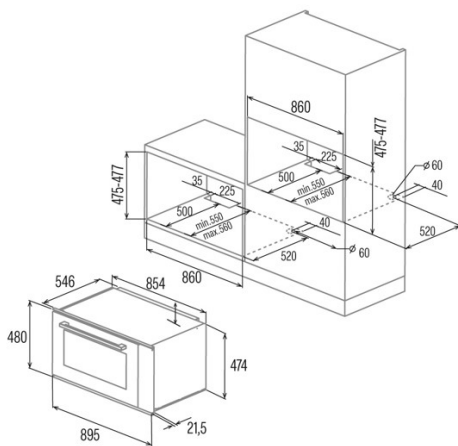

CMD 9208 BK

Cod. 07039305

EAN 8422248093156

INFORMATIONS GÉNÉRALES

EAN/UPC	8422248093156
Sous-famille	Multifunction

Fiche produit

Indice d'efficacité énergétique (IEE)	94
Classe d'efficacité énergétique	A
Consommation d'énergie en mode conventionnel [kWh/cycle]	1,15
Consommation d'énergie en mode ventilateur [kWh/cycle]	0,9
Source de chaleur	Electricity
Masse de l'appareil [kg]	47,4
Nombre de cavités	1
Volume de la cavité (L)	93

Dimensions

Largeur (mm)	895
Hauteur (mm)	480
Profondeur (mm)	546
Largeur incorporée (mm)	860
Hauteur intégrée (mm)	475
Profondeur incorporée (mm)	550

contrôles

Type de contrôle	Contrôle tactile
Afficher	LCD
Nombre de fonctions	10
Fonctions	Double_grill_with_fan;Defrosting;Grill;D Grill;Turbo heating;Eco;Light;3D cooking;Top and bottom heating;Bottom heating
Minuterie	Electronic
Indicateur marche/arrêt	√
Indicateur du thermostat	√
Température minimale [°C]	50
Température maximale [°C]	250
Sonde thermique	-