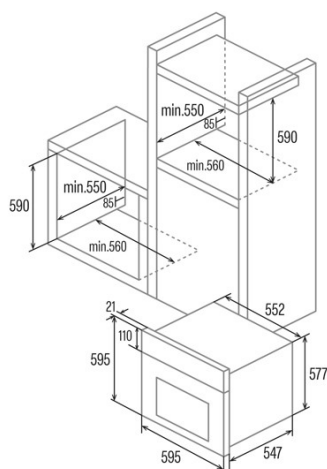

INFORMATIONS GÉNÉRALES

EAN/UPC	8422248347297
Sous-famille	Static

Fiche produit

Indice d'efficacité énergétique (IEE)	95,2
Classe d'efficacité énergétique	A
Consommation d'énergie en mode conventionnel [kWh/cycle]	0,78
Source de chaleur	Electricity
Nombre de cavités	1
Volume de la cavité (L)	65

Dimensions

Largeur (mm)	595
Hauteur (mm)	595
Profondeur (mm)	561
Largeur incorporée (mm)	560
Hauteur intégrée (mm)	580
Profondeur incorporée (mm)	586

contrôles

Type de contrôle	Mechanical
Afficher	Non
Nombre de fonctions	4
Fonctions	Light;Grill;Bottom heating;Top and bottom heating
Minuterie	Mechanical
Indicateur marche/arrêt	√
Température minimale [°C]	50
Température maximale [°C]	250

Caractéristiques

Nettoyage	Aquasmart Manual
Émail	Black
Verre intérieur amovible	√
Type de lumière	LED
Nombre d'ampoules	15
Puissance de la lampe [W]	1
Nombre de vitres de la porte	2
Fermeture manuelle de la porte	√
Fermeture douce	-
Châssis latéraux	√
Niveaux	5
Rails télescopiques	Non
Ventilateur à convection	-

Sécurité

Ventilateur de refroidissement	√

Raccordement électrique

Puissance de l'élément chauffant supérieur [W]	1350 + 900
Puissance inférieure de l'élément chauffant [W]	1200
Tension nominale (V)	220-240
Fréquence nominale (HZ)	50/60
Puissance nominale d'entrée (W)	2300
Longueur du cordon d'alimentation (m)	0,9
Type de prise	No plug

Accessoires

Plateau plat	-
Plateau profond	√