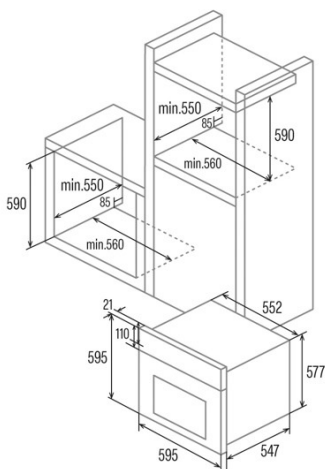

MT 9011 PRO BK

Cod. **07047400**

EAN **8422248080637**

INFORMATIONS GÉNÉRALES

EAN/UPC	8422248080637
Sous-famille	Multifunction

Fiche produit

Indice d'efficacité énergétique (IEE)	86,6
Classe d'efficacité énergétique	A
Consommation d'énergie en mode conventionnel [kWh/cycle]	0,71
Consommation d'énergie en mode ventilateur [kWh/cycle]	0,81
Source de chaleur	Electricity
Masse de l'appareil [kg]	39,5
Nombre de cavités	1
Volume de la cavité (L)	72

Dimensions

Largeur (mm)	595
Hauteur (mm)	595
Profondeur (mm)	568
Largeur incorporée (mm)	560
Hauteur intégrée (mm)	590
Profondeur incorporée (mm)	550

contrôles

Type de contrôle	Contrôle tactile
Afficher	TFT
Nombre de fonctions	14
Fonctions	Defrosting;Turbo heating;Bottom heating with fan;Top heating;Bottom heating;Top and bottom heating with fan;Top and bottom heating;Grill;Fast preheat;Double grill with fan;Double Grill;Pizza;Low Temperature;Grill and fan
Minuterie	Electronic
Indicateur marche/arrêt	√
Indicateur du thermostat	√
Température minimale [°C]	50
Température maximale [°C]	250
Sonde thermique	-