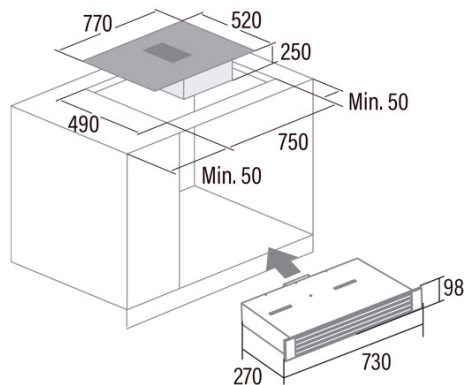

IAS 770

Cod. **08000403**

EAN **8422248102568**

INFORMATIONS GÉNÉRALES

EAN/UPC	8422248102568
Sous-famille	Induction

Fiche produit

Nombre de zones de cuisson	4
Zone 1 : Technologie	Induction
Zone 1 : Type de zone	Rectangular Flexible
Zone 1 : Position	Front Right
Zone 1 : Diamètre de la zone (mm)	19x19
Zone 1 : Puissance (kW)	2
Zone 1 : Booster (kW)	2,8
Zone 1 : Consommation (Wh/kg)	206,8
Zone 1B : Diamètre de la zone (mm)	N/A
Zone 1C : Diamètre de la zone (mm)	N/A
Zone 2 : Technologie	Induction
Zone 2 : Type de zone	Rectangular Flexible
Zone 2 : Position	Rear Right
Zone 2 : Diamètre de la zone (mm)	19x19
Zone 2 : Puissance (kW)	1,5
Zone 2 : Booster (kW)	2
Zone 2 : Consommation (Wh/kg)	181,5
Zone 2B : Diamètre de la zone (mm)	N/A
Zone 2C : Diamètre de la zone (mm)	N/A
Zone 3 : Technologie	Induction
Zone 3 : Type de zone	Rectangular Flexible
Zone 3 : Position	Front Left
Zone 3 : Diamètre de la zone (mm)	19x19
Zone 3 : Puissance (kW)	2
Zone 3 : Booster (kW)	2,8
Zone 3 : Consommation (Wh/kg)	194,2
Zone 3B : Diamètre de la zone (mm)	N/A
Zone 3C : Diamètre de la zone (mm)	N/A
Zone 4 : Technologie	Induction
Zone 4 : Type de zone	Rectangular Flexible
Zone 4 : Position	Rear Left
Zone 4 : Diamètre de la zone (mm)	19x19
Zone 4 : Puissance (kW)	1,5
Zone 4 : Booster (kW)	2
Zone 4 : Consommation (Wh/kg)	181,5
Zone 4B : Diamètre de la zone (mm)	N/A
Zone 4C : Diamètre de la zone (mm)	N/A
Zone 5 : Technologie	N/A
Zone 5 : Diamètre de la zone (mm)	N/A
Zone 5B : Diamètre de la zone (mm)	N/A
Zone 5C : Diamètre de la zone (mm)	N/A
Zone 6 : Technologie	N/A
Zone 6 : Diamètre de la zone (mm)	N/A
Zone 6B : Diamètre de la zone (mm)	N/A
Zone 6C : Diamètre de la zone (mm)	N/A

Dimensions

Largeur (mm)	770
Hauteur (mm)	250
Profondeur (mm)	520
Hauteur intégrée (mm)	750
Profondeur incorporée (mm)	490
Système d'installation facile	Quick Fix

Finition

Matériau	Verre
Biseau	Avant

Cadre	Non
Supports de cuisson	N/A