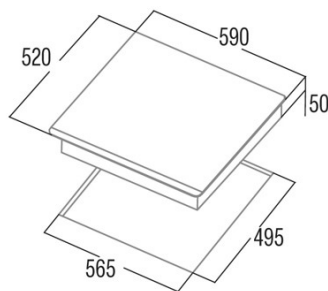

GIGA 600 BK

Cod. **08026002**

EAN **8422248059190**

INFORMATIONS GÉNÉRALES

EAN/UPC	8422248059190
Sous-famille	Induction

Fiche produit

Nombre de zones de cuisson	4
Zone 1 : Technologie	Induction
Zone 1 : Type de zone	Rectangular Flexible
Zone 1 : Position	Front Left
Zone 1 : Diamètre de la zone (mm)	23,5x19
Zone 1 : Puissance (kW)	2,1
Zone 1 : Booster (kW)	3,7
Zone 1 : Consommation (Wh/kg)	182,7
Zone 1B : Diamètre de la zone (mm)	N/A
Zone 1C : Diamètre de la zone (mm)	N/A
Zone 2 : Technologie	Induction
Zone 2 : Type de zone	Rectangular Flexible
Zone 2 : Position	Rear Left
Zone 2 : Diamètre de la zone (mm)	23,5x19
Zone 2 : Puissance (kW)	2,1
Zone 2 : Booster (kW)	3,7
Zone 2 : Consommation (Wh/kg)	182,7
Zone 2B : Diamètre de la zone (mm)	N/A
Zone 2C : Diamètre de la zone (mm)	N/A
Zone 3 : Technologie	Induction
Zone 3 : Type de zone	Rectangular Flexible
Zone 3 : Position	Rear Right
Zone 3 : Diamètre de la zone (mm)	23,5x19
Zone 3 : Puissance (kW)	2,1
Zone 3 : Booster (kW)	3,7
Zone 3 : Consommation (Wh/kg)	182,7
Zone 3B : Diamètre de la zone (mm)	N/A
Zone 3C : Diamètre de la zone (mm)	N/A
Zone 4 : Technologie	Induction
Zone 4 : Type de zone	Rectangular Flexible
Zone 4 : Position	Front Right
Zone 4 : Diamètre de la zone (mm)	23,5x19
Zone 4 : Puissance (kW)	2,1
Zone 4 : Booster (kW)	3,7
Zone 4 : Consommation (Wh/kg)	182,7
Zone 4B : Diamètre de la zone (mm)	N/A
Zone 4C : Diamètre de la zone (mm)	N/A
Zone 5 : Technologie	N/A
Zone 5 : Type de zone	N/A
Zone 5 : Position	N/A
Zone 5 : Diamètre de la zone (mm)	N/A
Zone 5B : Diamètre de la zone (mm)	N/A
Zone 5C : Diamètre de la zone (mm)	N/A
Zone 6 : Technologie	N/A
Zone 6 : Type de zone	N/A
Zone 6 : Position	N/A
Zone 6 : Diamètre de la zone (mm)	N/A
Zone 6B : Diamètre de la zone (mm)	N/A
Zone 6C : Diamètre de la zone (mm)	N/A