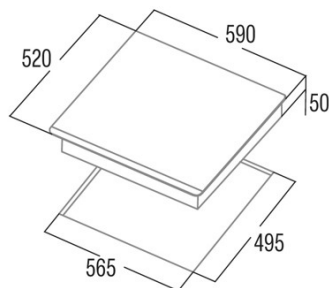

GIGA 600 WH

Cod. **08026003**

EAN **8422248059206**

INFORMATIONS GÉNÉRALES

EAN/UPC	8422248059206
Sous-famille	Induction

Fiche produit

Nombre de zones de cuisson	4
Zone 1 : Technologie	Induction
Zone 1 : Type de zone	Rectangular Flexible
Zone 1 : Position	Front Left
Zone 1 : Diamètre de la zone (mm)	23,5x19
Zone 1 : Puissance (kW)	2,1
Zone 1 : Booster (kW)	3,7
Zone 1 : Consommation (Wh/kg)	182,7
Zone 1B : Diamètre de la zone (mm)	N/A
Zone 1C : Diamètre de la zone (mm)	N/A
Zone 2 : Technologie	Induction
Zone 2 : Type de zone	Rectangular Flexible
Zone 2 : Position	Rear Left
Zone 2 : Diamètre de la zone (mm)	23,5x19
Zone 2 : Puissance (kW)	2,1
Zone 2 : Booster (kW)	3,7
Zone 2 : Consommation (Wh/kg)	182,7
Zone 2B : Diamètre de la zone (mm)	N/A
Zone 2C : Diamètre de la zone (mm)	N/A
Zone 3 : Technologie	Induction
Zone 3 : Type de zone	Rectangular Flexible
Zone 3 : Position	Rear Right
Zone 3 : Diamètre de la zone (mm)	23,5x19
Zone 3 : Puissance (kW)	2,1
Zone 3 : Booster (kW)	3,7
Zone 3 : Consommation (Wh/kg)	182,7
Zone 3B : Diamètre de la zone (mm)	N/A
Zone 3C : Diamètre de la zone (mm)	N/A
Zone 4 : Technologie	Induction
Zone 4 : Type de zone	Rectangular Flexible
Zone 4 : Position	Front Right
Zone 4 : Diamètre de la zone (mm)	23,5x19
Zone 4 : Puissance (kW)	2,1
Zone 4 : Booster (kW)	3,7
Zone 4 : Consommation (Wh/kg)	182,7
Zone 4B : Diamètre de la zone (mm)	N/A
Zone 4C : Diamètre de la zone (mm)	N/A
Zone 5 : Technologie	N/A
Zone 5 : Type de zone	N/A
Zone 5 : Position	N/A
Zone 5 : Diamètre de la zone (mm)	N/A
Zone 5B : Diamètre de la zone (mm)	N/A
Zone 5C : Diamètre de la zone (mm)	N/A
Zone 6 : Technologie	N/A
Zone 6 : Type de zone	N/A
Zone 6 : Position	N/A
Zone 6 : Diamètre de la zone (mm)	N/A
Zone 6B : Diamètre de la zone (mm)	N/A
Zone 6C : Diamètre de la zone (mm)	N/A