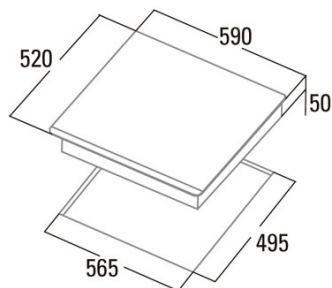

GIGA 600 SD

Cod. **08026609**

EAN **8422248069014**

INFORMATIONS GÉNÉRALES

EAN/UPC	8422248069014
Sous-famille	Induction

Fiche produit

Nombre de zones de cuisson	4
Zone 1 : Technologie	Induction
Zone 1 : Type de zone	Rectangular Flexible
Zone 1 : Position	Front Left
Zone 1 : Diamètre de la zone (mm)	23,5x19
Zone 1 : Puissance (kW)	2,1
Zone 1 : Booster (kW)	3,7
Zone 1 : Consommation (Wh/kg)	182,7
Zone 1B : Diamètre de la zone (mm)	N/A
Zone 1C : Diamètre de la zone (mm)	N/A
Zone 2 : Technologie	Induction
Zone 2 : Type de zone	Rectangular Flexible
Zone 2 : Position	Rear Left
Zone 2 : Diamètre de la zone (mm)	23,5x19
Zone 2 : Puissance (kW)	2,1
Zone 2 : Booster (kW)	3,7
Zone 2 : Consommation (Wh/kg)	182,7
Zone 2B : Diamètre de la zone (mm)	N/A
Zone 2C : Diamètre de la zone (mm)	N/A
Zone 3 : Technologie	Induction
Zone 3 : Type de zone	Rectangular Flexible
Zone 3 : Position	Rear Right
Zone 3 : Diamètre de la zone (mm)	23,5x19
Zone 3 : Puissance (kW)	2,1
Zone 3 : Booster (kW)	3,7
Zone 3 : Consommation (Wh/kg)	182,7
Zone 3B : Diamètre de la zone (mm)	N/A
Zone 3C : Diamètre de la zone (mm)	N/A
Zone 4 : Technologie	Induction
Zone 4 : Type de zone	Rectangular Flexible
Zone 4 : Position	Front Right
Zone 4 : Diamètre de la zone (mm)	23,5x19
Zone 4 : Puissance (kW)	2,1
Zone 4 : Booster (kW)	3,7
Zone 4 : Consommation (Wh/kg)	182,7
Zone 4B : Diamètre de la zone (mm)	N/A
Zone 4C : Diamètre de la zone (mm)	N/A
Zone 5 : Technologie	N/A
Zone 5 : Diamètre de la zone (mm)	N/A
Zone 5B : Diamètre de la zone (mm)	N/A
Zone 5C : Diamètre de la zone (mm)	N/A
Zone 6 : Technologie	N/A
Zone 6 : Diamètre de la zone (mm)	N/A
Zone 6B : Diamètre de la zone (mm)	N/A
Zone 6C : Diamètre de la zone (mm)	N/A

Dimensions

Largeur (mm)	590
Hauteur (mm)	50
Profondeur (mm)	520
Largeur incorporée (mm)	565
Profondeur incorporée (mm)	495
Système d'installation facile	Quick Fix

Finition

Matériau	Verre
Biseau	Avant

Cadre	Non
Supports de cuisson	N/A