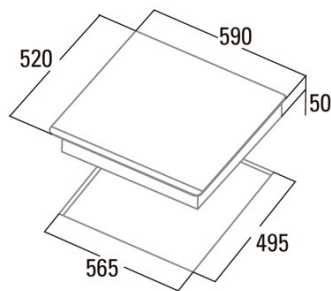

GIGA 600 SD

Cod. **08026609**

EAN **8422248069014**

INFORMATIONS GÉNÉRALES

EAN/UPC	8422248069014
Sous-famille	Induction

Fiche produit

Nombre de zones de cuisson	4
Zone 1 : Technologie	Induction
Zone 1 : Type de zone	Rectangular Flexible
Zone 1 : Position	Front Left
Zone 1 : Diamètre de la zone (mm)	23,5x19
Zone 1 : Puissance (kW)	2,1
Zone 1 : Booster (kW)	3,7
Zone 1 : Consommation (Wh/kg)	182,7
Zone 1B : Diamètre de la zone (mm)	N/A
Zone 1C : Diamètre de la zone (mm)	N/A
Zone 2 : Technologie	Induction
Zone 2 : Type de zone	Rectangular Flexible
Zone 2 : Position	Rear Left
Zone 2 : Diamètre de la zone (mm)	23,5x19
Zone 2 : Puissance (kW)	2,1
Zone 2 : Booster (kW)	3,7
Zone 2 : Consommation (Wh/kg)	182,7
Zone 2B : Diamètre de la zone (mm)	N/A
Zone 2C : Diamètre de la zone (mm)	N/A
Zone 3 : Technologie	Induction
Zone 3 : Type de zone	Rectangular Flexible
Zone 3 : Position	Rear Right
Zone 3 : Diamètre de la zone (mm)	23,5x19
Zone 3 : Puissance (kW)	2,1
Zone 3 : Booster (kW)	3,7
Zone 3 : Consommation (Wh/kg)	182,7
Zone 3B : Diamètre de la zone (mm)	N/A
Zone 3C : Diamètre de la zone (mm)	N/A
Zone 4 : Technologie	Induction
Zone 4 : Type de zone	Rectangular Flexible
Zone 4 : Position	Front Right
Zone 4 : Diamètre de la zone (mm)	23,5x19
Zone 4 : Puissance (kW)	2,1
Zone 4 : Booster (kW)	3,7
Zone 4 : Consommation (Wh/kg)	182,7
Zone 4B : Diamètre de la zone (mm)	N/A
Zone 4C : Diamètre de la zone (mm)	N/A
Zone 5 : Technologie	N/A
Zone 5 : Diamètre de la zone (mm)	N/A
Zone 5B : Diamètre de la zone (mm)	N/A
Zone 5C : Diamètre de la zone (mm)	N/A
Zone 6 : Technologie	N/A
Zone 6 : Diamètre de la zone (mm)	N/A
Zone 6B : Diamètre de la zone (mm)	N/A
Zone 6C : Diamètre de la zone (mm)	N/A

Dimensions

Largeur (mm)	590
Hauteur (mm)	50
Profondeur (mm)	520
Largeur incorporée (mm)	565
Profondeur incorporée (mm)	495
Système d'installation facile	Quick Fix

Finition

Matériau	Verre
Biseau	Avant

Cadre	Non
Supports de cuisson	N/A