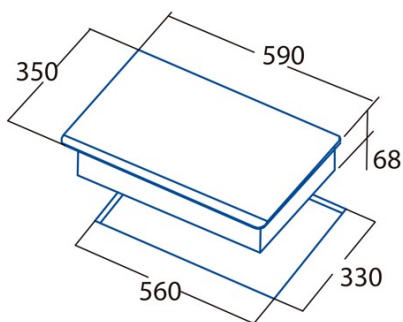

INFORMATIONS GÉNÉRALES

EAN/UPC	8422248055864
Sous-famille	Induction

Fiche produit

Nombre de zones de cuisson	2
Zone 1 : Technologie	Induction
Zone 1 : Type de zone	Simple
Zone 1 : Position	Left
Zone 1 : Diamètre de la zone (mm)	22
Zone 1 : Puissance (kW)	2,3
Zone 1 : Booster (kW)	3
Zone 1 : Consommation (Wh/kg)	176,3
Zone 1B : Diamètre de la zone (mm)	N/A
Zone 1C : Diamètre de la zone (mm)	N/A
Zone 2 : Technologie	Induction
Zone 2 : Type de zone	Simple
Zone 2 : Position	Right
Zone 2 : Diamètre de la zone (mm)	18
Zone 2 : Puissance (kW)	1,4
Zone 2 : Consommation (Wh/kg)	184,9
Zone 2B : Diamètre de la zone (mm)	N/A
Zone 2C : Diamètre de la zone (mm)	N/A
Zone 3 : Technologie	N/A
Zone 3 : Type de zone	N/A
Zone 3 : Position	N/A
Zone 3 : Diamètre de la zone (mm)	N/A
Zone 3B : Diamètre de la zone (mm)	N/A
Zone 3C : Diamètre de la zone (mm)	N/A
Zone 4 : Technologie	N/A
Zone 4 : Type de zone	N/A
Zone 4 : Position	N/A
Zone 4 : Diamètre de la zone (mm)	N/A
Zone 4B : Diamètre de la zone (mm)	N/A
Zone 4C : Diamètre de la zone (mm)	N/A
Zone 5 : Technologie	N/A
Zone 5 : Type de zone	N/A
Zone 5 : Position	N/A
Zone 5 : Diamètre de la zone (mm)	N/A
Zone 5B : Diamètre de la zone (mm)	N/A
Zone 5C : Diamètre de la zone (mm)	N/A
Zone 6 : Technologie	N/A
Zone 6 : Type de zone	N/A
Zone 6 : Position	N/A
Zone 6 : Diamètre de la zone (mm)	N/A
Zone 6B : Diamètre de la zone (mm)	N/A
Zone 6C : Diamètre de la zone (mm)	N/A

Dimensions

Largeur (mm)	590
Profondeur (mm)	350
Largeur incorporée (mm)	560
Profondeur incorporée (mm)	330
Système d'installation facile	Quick Fix

Finition

Matériau	Verre
Biseau	Avant
Cadre	Non
Supports de cuisson	N/A

Contrôle