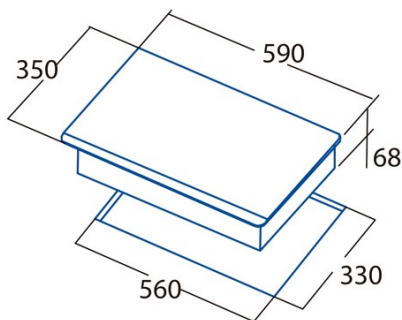

INFORMATIONS GÉNÉRALES

EAN/UPC	8422248055864
Sous-famille	Induction

Fiche produit

Nombre de zones de cuisson	2
Zone 1 : Technologie	Induction
Zone 1 : Type de zone	Simple
Zone 1 : Position	Left
Zone 1 : Diamètre de la zone (mm)	22
Zone 1 : Puissance (kW)	2,3
Zone 1 : Booster (kW)	3
Zone 1 : Consommation (Wh/kg)	176,3
Zone 1B : Diamètre de la zone (mm)	N/A
Zone 1C : Diamètre de la zone (mm)	N/A
Zone 2 : Technologie	Induction
Zone 2 : Type de zone	Simple
Zone 2 : Position	Right
Zone 2 : Diamètre de la zone (mm)	18
Zone 2 : Puissance (kW)	1,4
Zone 2 : Consommation (Wh/kg)	184,9
Zone 2B : Diamètre de la zone (mm)	N/A
Zone 2C : Diamètre de la zone (mm)	N/A
Zone 3 : Technologie	N/A
Zone 3 : Type de zone	N/A
Zone 3 : Position	N/A
Zone 3 : Diamètre de la zone (mm)	N/A
Zone 3B : Diamètre de la zone (mm)	N/A
Zone 3C : Diamètre de la zone (mm)	N/A
Zone 4 : Technologie	N/A
Zone 4 : Type de zone	N/A
Zone 4 : Position	N/A
Zone 4 : Diamètre de la zone (mm)	N/A
Zone 4B : Diamètre de la zone (mm)	N/A
Zone 4C : Diamètre de la zone (mm)	N/A
Zone 5 : Technologie	N/A
Zone 5 : Type de zone	N/A
Zone 5 : Position	N/A
Zone 5 : Diamètre de la zone (mm)	N/A
Zone 5B : Diamètre de la zone (mm)	N/A
Zone 5C : Diamètre de la zone (mm)	N/A
Zone 6 : Technologie	N/A
Zone 6 : Type de zone	N/A
Zone 6 : Position	N/A
Zone 6 : Diamètre de la zone (mm)	N/A
Zone 6B : Diamètre de la zone (mm)	N/A
Zone 6C : Diamètre de la zone (mm)	N/A

Dimensions

Largeur (mm)	590
Profondeur (mm)	350
Largeur incorporée (mm)	560
Profondeur incorporée (mm)	330
Système d'installation facile	Quick Fix

Finition

Matériau	Verre
Biseau	Avant
Cadre	Non
Supports de cuisson	N/A

Contrôle