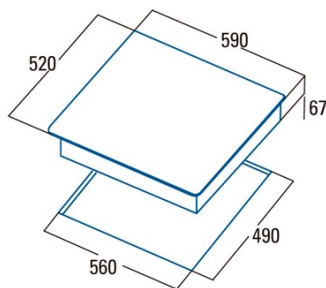

INFORMATIONS GÉNÉRALES

EAN/UPC	8422248058285
Sous-famille	Radiant

Fiche produit

Nombre de zones de cuisson	4
Zone 1 : Technologie	Radiant
Zone 1 : Type de zone	Simple
Zone 1 : Position	Front Left
Zone 1 : Diamètre de la zone (mm)	14
Zone 1 : Puissance (kW)	1,2
Zone 1 : Consommation (Wh/kg)	187,7
Zone 1B : Diamètre de la zone (mm)	N/A
Zone 1C : Diamètre de la zone (mm)	N/A
Zone 1C : Consommation (Wh/kg)	1200
Zone 2 : Technologie	Radiant
Zone 2 : Type de zone	Simple
Zone 2 : Position	Rear Left
Zone 2 : Diamètre de la zone (mm)	18
Zone 2 : Consommation (Wh/kg)	183,4061841
Zone 2B : Diamètre de la zone (mm)	N/A
Zone 2C : Diamètre de la zone (mm)	N/A
Zone 3 : Technologie	FOB Zhongshan (CN)
Zone 3 : Type de zone	Simple
Zone 3 : Position	Rear Right
Zone 3 : Diamètre de la zone (mm)	14
Zone 3 : Puissance (kW)	1,2
Zone 3C : Diamètre de la zone (mm)	N/A
Zone 4 : Type de zone	236
Zone 4 : Position	Manuel d'utilisation
Zone 4 : Diamètre de la zone (mm)	18
Zone 4 : Puissance (kW)	1,8
Zone 4B : Diamètre de la zone (mm)	N/A
Zone 4C : Diamètre de la zone (mm)	N/A
Zone 5 : Technologie	N/A
Zone 5 : Type de zone	N/A
Zone 5 : Diamètre de la zone (mm)	150
Zone 5B : Diamètre de la zone (mm)	N/A
Zone 5C : Diamètre de la zone (mm)	N/A
Zone 6 : Technologie	N/A
Zone 6 : Type de zone	Déclaration d'identité du produit
Zone 6 : Position	10,9
Zone 6 : Diamètre de la zone (mm)	N/A
Zone 6B : Diamètre de la zone (mm)	N/A

Dimensions

Largeur (mm)	590
Profondeur (mm)	520
Largeur incorporée (mm)	560
Profondeur incorporée (mm)	490
Système d'installation facile	Quick Fix

Finition

Matériau	Verre
Biseau	Non

Contrôle

Position de contrôle	Front Centre
Contrôle indépendant par zone	-
Contrôle caché	180
Niveaux de puissance	9