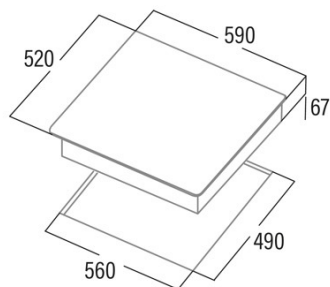

TN 604 B

Cod. 08040011

EAN 8422248109321

INFORMATIONS GÉNÉRALES

EAN/UPC	8422248109321
Sous-famille	Radiant

Fiche produit

Nombre de zones de cuisson	4
Zone 1 : Technologie	Radiant
Zone 1 : Type de zone	Simple
Zone 1 : Position	Front Left
Zone 1 : Diamètre de la zone (mm)	14
Zone 1 : Puissance (kW)	1,2
Zone 1 : Consommation (Wh/kg)	187,7
Zone 1B : Diamètre de la zone (mm)	N/A
Zone 1C : Diamètre de la zone (mm)	N/A
Zone 2 : Technologie	Radiant
Zone 2 : Type de zone	Simple
Zone 2 : Position	Rear Left
Zone 2 : Diamètre de la zone (mm)	18
Zone 2 : Puissance (kW)	1,8
Zone 2 : Consommation (Wh/kg)	183,4
Zone 2B : Diamètre de la zone (mm)	N/A
Zone 2C : Diamètre de la zone (mm)	N/A
Zone 3 : Technologie	Radiant
Zone 3 : Type de zone	Simple
Zone 3 : Position	Rear Right
Zone 3 : Diamètre de la zone (mm)	14
Zone 3 : Puissance (kW)	1,2
Zone 3 : Consommation (Wh/kg)	194,1
Zone 3B : Diamètre de la zone (mm)	N/A
Zone 3C : Diamètre de la zone (mm)	N/A
Zone 4 : Technologie	Radiant
Zone 4 : Type de zone	Simple
Zone 4 : Position	Front Right
Zone 4 : Diamètre de la zone (mm)	18
Zone 4 : Puissance (kW)	1,8
Zone 4 : Consommation (Wh/kg)	191,3
Zone 4B : Diamètre de la zone (mm)	N/A
Zone 4C : Diamètre de la zone (mm)	N/A
Zone 5 : Technologie	N/A
Zone 5 : Type de zone	N/A
Zone 5 : Position	N/A
Zone 5 : Diamètre de la zone (mm)	N/A
Zone 5B : Diamètre de la zone (mm)	N/A
Zone 5C : Diamètre de la zone (mm)	N/A
Zone 6 : Technologie	N/A
Zone 6 : Type de zone	N/A
Zone 6 : Position	N/A
Zone 6 : Diamètre de la zone (mm)	N/A
Zone 6B : Diamètre de la zone (mm)	N/A
Zone 6C : Diamètre de la zone (mm)	N/A

Dimensions

Largeur (mm)	590
Profondeur (mm)	520
Largeur incorporée (mm)	560
Profondeur incorporée (mm)	490
Système d'installation facile	Quick Fix

Finition

Matériau	Verre
Biseau	Non
Cadre	Non

Supports de cuisson	N/A
---------------------	-----