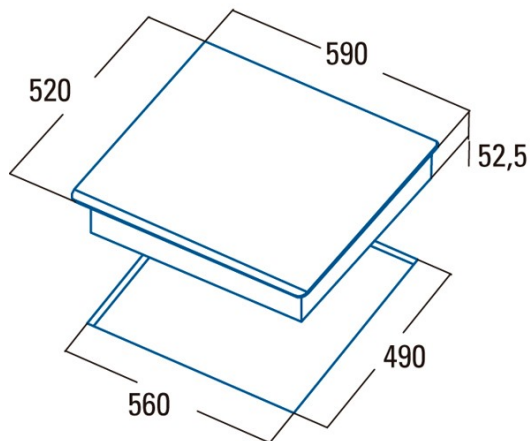

INSB 6004 BK

Cod. **08040406**

EAN **8422248079594**

INFORMATIONS GÉNÉRALES

EAN/UPC	8422248079594
Sous-famille	Induction

Fiche produit

Nombre de zones de cuisson	4
Zone 1 : Technologie	Induction
Zone 1 : Type de zone	Simple
Zone 1 : Position	Front Left
Zone 1 : Diamètre de la zone (mm)	21
Zone 1 : Puissance (kW)	2,3
Zone 1 : Booster (kW)	2,6
Zone 1 : Consommation (Wh/kg)	182,9
Zone 1B : Diamètre de la zone (mm)	N/A
Zone 1C : Diamètre de la zone (mm)	N/A
Zone 2 : Technologie	Induction
Zone 2 : Type de zone	Simple
Zone 2 : Position	Rear Left
Zone 2 : Diamètre de la zone (mm)	16
Zone 2 : Puissance (kW)	1,2
Zone 2 : Booster (kW)	1,5
Zone 2 : Consommation (Wh/kg)	182,8
Zone 2B : Diamètre de la zone (mm)	N/A
Zone 2C : Diamètre de la zone (mm)	N/A
Zone 3 : Technologie	Induction
Zone 3 : Type de zone	Simple
Zone 3 : Position	Rear Right
Zone 3 : Diamètre de la zone (mm)	18
Zone 3 : Puissance (kW)	1,8
Zone 3 : Booster (kW)	2,3
Zone 3 : Consommation (Wh/kg)	179,2
Zone 3B : Diamètre de la zone (mm)	N/A
Zone 3C : Diamètre de la zone (mm)	N/A
Zone 4 : Technologie	Induction
Zone 4 : Type de zone	Simple
Zone 4 : Position	Front Right
Zone 4 : Diamètre de la zone (mm)	16
Zone 4 : Puissance (kW)	1,2
Zone 4 : Booster (kW)	1,5
Zone 4 : Consommation (Wh/kg)	179,5
Zone 4B : Diamètre de la zone (mm)	N/A
Zone 4C : Diamètre de la zone (mm)	N/A
Zone 5 : Technologie	N/A
Zone 5 : Type de zone	N/A
Zone 5 : Position	N/A
Zone 5 : Diamètre de la zone (mm)	N/A
Zone 5B : Diamètre de la zone (mm)	N/A
Zone 5C : Diamètre de la zone (mm)	N/A
Zone 6 : Technologie	N/A
Zone 6 : Type de zone	N/A
Zone 6 : Position	N/A
Zone 6 : Diamètre de la zone (mm)	N/A
Zone 6B : Diamètre de la zone (mm)	N/A
Zone 6C : Diamètre de la zone (mm)	N/A

Dimensions

Largeur (mm)	590
Hauteur (mm)	58
Profondeur (mm)	520
Largeur incorporée (mm)	565
Hauteur intégrée (mm)	54
Profondeur incorporée (mm)	495

Finition

Matériau	Verre
Biseau	Avant
Cadre	Non
Supports de cuisson	N/A