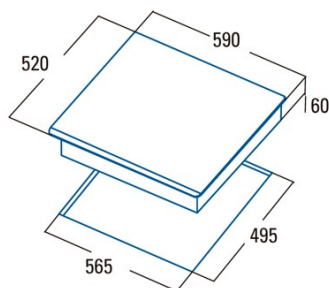

IDB 6003 PRO BK

Cod. **08063102**

EAN **8422248077675**

INFORMATIONS GÉNÉRALES

EAN/UPC	8422248077675
Sous-famille	Induction

Fiche produit

Nombre de zones de cuisson	3
Zone 1 : Technologie	Induction
Zone 1 : Type de zone	Simple
Zone 1 : Position	Front Left
Zone 1 : Diamètre de la zone (mm)	23
Zone 1 : Puissance (kW)	2,3
Zone 1 : Booster (kW)	2,6
Zone 1 : Consommation (Wh/kg)	184,1
Zone 1B : Diamètre de la zone (mm)	N/A
Zone 1C : Diamètre de la zone (mm)	N/A
Zone 2 : Technologie	Induction
Zone 2 : Type de zone	Simple
Zone 2 : Position	Rear Left
Zone 2 : Diamètre de la zone (mm)	18
Zone 2 : Puissance (kW)	1,2
Zone 2 : Booster (kW)	1,5
Zone 2 : Consommation (Wh/kg)	181,7
Zone 2B : Diamètre de la zone (mm)	N/A
Zone 2C : Diamètre de la zone (mm)	N/A
Zone 3 : Technologie	Induction
Zone 3 : Type de zone	Simple
Zone 3 : Position	Right
Zone 3 : Diamètre de la zone (mm)	30
Zone 3 : Puissance (kW)	2,3
Zone 3 : Booster (kW)	3
Zone 3 : Consommation (Wh/kg)	180,8
Zone 3B : Diamètre de la zone (mm)	N/A
Zone 3C : Diamètre de la zone (mm)	N/A
Zone 4 : Technologie	N/A
Zone 4 : Type de zone	N/A
Zone 4 : Position	N/A
Zone 4 : Diamètre de la zone (mm)	N/A
Zone 4B : Diamètre de la zone (mm)	N/A
Zone 4C : Diamètre de la zone (mm)	N/A
Zone 5 : Technologie	N/A
Zone 5 : Type de zone	N/A
Zone 5 : Position	N/A
Zone 5 : Diamètre de la zone (mm)	N/A
Zone 5B : Diamètre de la zone (mm)	N/A
Zone 5C : Diamètre de la zone (mm)	N/A
Zone 6 : Technologie	N/A
Zone 6 : Type de zone	N/A
Zone 6 : Position	N/A
Zone 6 : Diamètre de la zone (mm)	N/A
Zone 6B : Diamètre de la zone (mm)	N/A
Zone 6C : Diamètre de la zone (mm)	N/A

Dimensions

Largeur (mm)	590
Hauteur (mm)	60
Profondeur (mm)	520
Largeur incorporée (mm)	565
Profondeur incorporée (mm)	495
Système d'installation facile	Quick Fix

Finition

Matériau	Verre
----------	-------