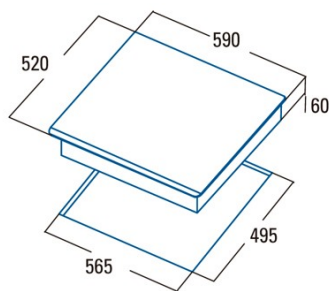

IDB 6003 PRO BK

Cod. **08063102**

EAN **8422248077675**

INFORMATIONS GÉNÉRALES

EAN/UPC	8422248077675
Sous-famille	Induction

Fiche produit

Nombre de zones de cuisson	3
Zone 1 : Technologie	Induction
Zone 1 : Type de zone	Simple
Zone 1 : Position	Front Left
Zone 1 : Diamètre de la zone (mm)	23
Zone 1 : Puissance (kW)	2,3
Zone 1 : Booster (kW)	2,6
Zone 1 : Consommation (Wh/kg)	184,1
Zone 1B : Diamètre de la zone (mm)	N/A
Zone 1C : Diamètre de la zone (mm)	N/A
Zone 2 : Technologie	Induction
Zone 2 : Type de zone	Simple
Zone 2 : Position	Rear Left
Zone 2 : Diamètre de la zone (mm)	18
Zone 2 : Puissance (kW)	1,2
Zone 2 : Booster (kW)	1,5
Zone 2 : Consommation (Wh/kg)	181,7
Zone 2B : Diamètre de la zone (mm)	N/A
Zone 2C : Diamètre de la zone (mm)	N/A
Zone 3 : Technologie	Induction
Zone 3 : Type de zone	Simple
Zone 3 : Position	Right
Zone 3 : Diamètre de la zone (mm)	30
Zone 3 : Puissance (kW)	2,3
Zone 3 : Booster (kW)	3
Zone 3 : Consommation (Wh/kg)	180,8
Zone 3B : Diamètre de la zone (mm)	N/A
Zone 3C : Diamètre de la zone (mm)	N/A
Zone 4 : Technologie	N/A
Zone 4 : Type de zone	N/A
Zone 4 : Position	N/A
Zone 4 : Diamètre de la zone (mm)	N/A
Zone 4B : Diamètre de la zone (mm)	N/A
Zone 4C : Diamètre de la zone (mm)	N/A
Zone 5 : Technologie	N/A
Zone 5 : Type de zone	N/A
Zone 5 : Position	N/A
Zone 5 : Diamètre de la zone (mm)	N/A
Zone 5B : Diamètre de la zone (mm)	N/A
Zone 5C : Diamètre de la zone (mm)	N/A
Zone 6 : Technologie	N/A
Zone 6 : Type de zone	N/A
Zone 6 : Position	N/A
Zone 6 : Diamètre de la zone (mm)	N/A
Zone 6B : Diamètre de la zone (mm)	N/A
Zone 6C : Diamètre de la zone (mm)	N/A

Dimensions

Largeur (mm)	590
Hauteur (mm)	60
Profondeur (mm)	520
Largeur incorporée (mm)	565
Profondeur incorporée (mm)	495
Système d'installation facile	Quick Fix

Finition

Matériau	Verre
----------	-------