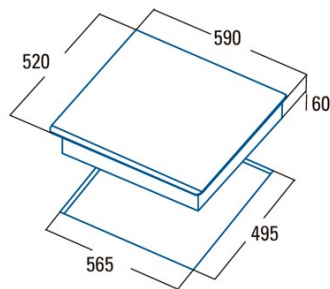

IDB 6003 PRO BK

Cod. **08063102**

EAN **8422248077675**

INFORMATIONS GÉNÉRALES

EAN/UPC	8422248077675
Sous-famille	Induction

Fiche produit

Nombre de zones de cuisson	3
Zone 1 : Technologie	Induction
Zone 1 : Type de zone	Simple
Zone 1 : Position	Front Left
Zone 1 : Diamètre de la zone (mm)	23
Zone 1 : Puissance (kW)	2,3
Zone 1 : Booster (kW)	2,6
Zone 1 : Consommation (Wh/kg)	184,1
Zone 1B : Diamètre de la zone (mm)	N/A
Zone 1C : Diamètre de la zone (mm)	N/A
Zone 2 : Technologie	Induction
Zone 2 : Type de zone	Simple
Zone 2 : Position	Rear Left
Zone 2 : Diamètre de la zone (mm)	18
Zone 2 : Puissance (kW)	1,2
Zone 2 : Booster (kW)	1,5
Zone 2 : Consommation (Wh/kg)	181,7
Zone 2B : Diamètre de la zone (mm)	N/A
Zone 2C : Diamètre de la zone (mm)	N/A
Zone 3 : Technologie	Induction
Zone 3 : Type de zone	Simple
Zone 3 : Position	Right
Zone 3 : Diamètre de la zone (mm)	30
Zone 3 : Puissance (kW)	2,3
Zone 3 : Booster (kW)	3
Zone 3 : Consommation (Wh/kg)	180,8
Zone 3B : Diamètre de la zone (mm)	N/A
Zone 3C : Diamètre de la zone (mm)	N/A
Zone 4 : Technologie	N/A
Zone 4 : Type de zone	N/A
Zone 4 : Position	N/A
Zone 4 : Diamètre de la zone (mm)	N/A
Zone 4B : Diamètre de la zone (mm)	N/A
Zone 4C : Diamètre de la zone (mm)	N/A
Zone 5 : Technologie	N/A
Zone 5 : Type de zone	N/A
Zone 5 : Position	N/A
Zone 5 : Diamètre de la zone (mm)	N/A
Zone 5B : Diamètre de la zone (mm)	N/A
Zone 5C : Diamètre de la zone (mm)	N/A
Zone 6 : Technologie	N/A
Zone 6 : Type de zone	N/A
Zone 6 : Position	N/A
Zone 6 : Diamètre de la zone (mm)	N/A
Zone 6B : Diamètre de la zone (mm)	N/A
Zone 6C : Diamètre de la zone (mm)	N/A

Dimensions

Largeur (mm)	590
Hauteur (mm)	60
Profondeur (mm)	520
Largeur incorporée (mm)	565
Profondeur incorporée (mm)	495
Système d'installation facile	Quick Fix

Finition

Matériau	Verre