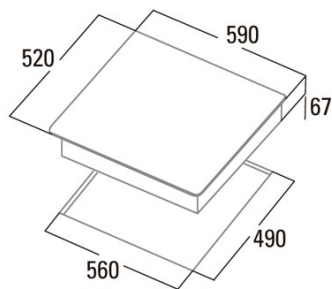

INFORMATIONS GÉNÉRALES

EAN/UPC	8422248082525
Sous-famille	Radiant

Fiche produit

Nombre de zones de cuisson	3
Zone 1 : Technologie	Radiant
Zone 1 : Type de zone	Simple
Zone 1 : Position	Front Right
Zone 1 : Diamètre de la zone (mm)	18
Zone 1 : Puissance (kW)	1,8
Zone 1 : Consommation (Wh/kg)	147,1
Zone 1B : Diamètre de la zone (mm)	N/A
Zone 1C : Diamètre de la zone (mm)	N/A
Zone 2 : Technologie	Radiant
Zone 2 : Type de zone	Simple
Zone 2 : Position	Rear Right
Zone 2 : Diamètre de la zone (mm)	14
Zone 2 : Puissance (kW)	1,2
Zone 2 : Consommation (Wh/kg)	147
Zone 2B : Diamètre de la zone (mm)	N/A
Zone 2C : Diamètre de la zone (mm)	N/A
Zone 3 : Technologie	Radiant
Zone 3 : Type de zone	Simple
Zone 3 : Position	Rear Left
Zone 3 : Diamètre de la zone (mm)	27
Zone 3 : Puissance (kW)	2,7
Zone 3 : Consommation (Wh/kg)	140,1
Zone 3B : Diamètre de la zone (mm)	21
Zone 3B : Puissance (kW)	1,95
Zone 3B : Consommation (Wh/kg)	140,1
Zone 3C : Diamètre de la zone (mm)	14,5
Zone 3C : Puissance (kW)	1,05
Zone 3C : Consommation (Wh/kg)	140,1
Zone 4 : Technologie	N/A
Zone 4 : Diamètre de la zone (mm)	N/A
Zone 4B : Diamètre de la zone (mm)	N/A
Zone 4C : Diamètre de la zone (mm)	N/A
Zone 5 : Technologie	N/A
Zone 5 : Diamètre de la zone (mm)	N/A
Zone 5B : Diamètre de la zone (mm)	N/A
Zone 5C : Diamètre de la zone (mm)	N/A
Zone 6 : Technologie	N/A
Zone 6 : Diamètre de la zone (mm)	N/A
Zone 6B : Diamètre de la zone (mm)	N/A
Zone 6C : Diamètre de la zone (mm)	N/A

Dimensions

Largeur (mm)	590
Hauteur (mm)	67
Profondeur (mm)	520
Hauteur intégrée (mm)	560
Profondeur incorporée (mm)	490
Système d'installation facile	Quick Fix

Finition

Matériau	Stainless Steel
Biseau	Non
Cadre	Non
Supports de cuisson	Cast Iron

Contrôle