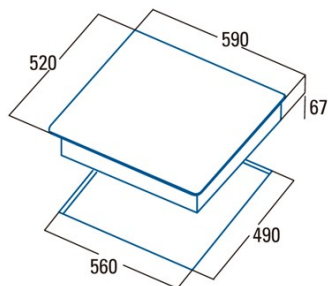

TD 6003 BK

Cod. **08063403**

EAN **8422248094207**

INFORMATIONS GÉNÉRALES

EAN/UPC	8422248094207
Sous-famille	Radiant

Fiche produit

Nombre de zones de cuisson	3
Zone 1 : Technologie	Radiant
Zone 1 : Type de zone	Double
Zone 1 : Position	Left
Zone 1 : Diamètre de la zone (mm)	27
Zone 1 : Puissance (kW)	2,4
Zone 1 : Consommation (Wh/kg)	193,5
Zone 1B : Diamètre de la zone (mm)	21
Zone 1B : Puissance (kW)	1,5
Zone 1C : Diamètre de la zone (mm)	N/A
Zone 2 : Technologie	Radiant
Zone 2 : Type de zone	Simple
Zone 2 : Position	Rear Right
Zone 2 : Diamètre de la zone (mm)	14
Zone 2 : Puissance (kW)	1,2
Zone 2 : Consommation (Wh/kg)	185,4
Zone 2B : Diamètre de la zone (mm)	N/A
Zone 2C : Diamètre de la zone (mm)	N/A
Zone 3 : Technologie	Radiant
Zone 3 : Type de zone	Simple
Zone 3 : Position	Front Right
Zone 3 : Diamètre de la zone (mm)	18
Zone 3 : Puissance (kW)	1,8
Zone 3 : Consommation (Wh/kg)	195,4
Zone 3B : Diamètre de la zone (mm)	N/A
Zone 3C : Diamètre de la zone (mm)	N/A
Zone 4 : Technologie	N/A
Zone 4 : Type de zone	N/A
Zone 4 : Position	N/A
Zone 4 : Diamètre de la zone (mm)	N/A
Zone 4B : Diamètre de la zone (mm)	N/A
Zone 4C : Diamètre de la zone (mm)	N/A
Zone 5 : Technologie	N/A
Zone 5 : Type de zone	N/A
Zone 5 : Position	N/A
Zone 5 : Diamètre de la zone (mm)	N/A
Zone 5B : Diamètre de la zone (mm)	N/A
Zone 5C : Diamètre de la zone (mm)	N/A
Zone 6 : Technologie	N/A
Zone 6 : Type de zone	N/A
Zone 6 : Position	N/A
Zone 6 : Diamètre de la zone (mm)	N/A
Zone 6B : Diamètre de la zone (mm)	N/A
Zone 6C : Diamètre de la zone (mm)	N/A

Dimensions

Largeur (mm)	590
Profondeur (mm)	520
Largeur incorporée (mm)	560
Profondeur incorporée (mm)	490
Système d'installation facile	Quick Fix

Finition

Matériau	Verre
Biseau	Non
Cadre	Non
Supports de cuisson	N/A