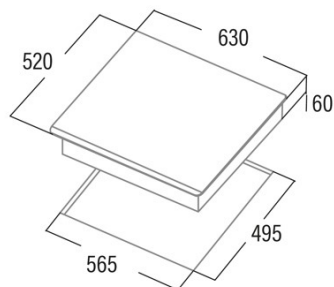

INSB 6032 BK

Cod. **08063404**

EAN **8422248109482**

INFORMATIONS GÉNÉRALES

EAN/UPC	8422248109482
Sous-famille	Induction

Fiche produit

Nombre de zones de cuisson	3
Zone 1 : Technologie	Induction
Zone 1 : Type de zone	Simple
Zone 1 : Position	Front Left
Zone 1 : Diamètre de la zone (mm)	21
Zone 1 : Puissance (kW)	2,3
Zone 1 : Booster (kW)	2,6
Zone 1 : Consommation (Wh/kg)	191,5
Zone 1B : Diamètre de la zone (mm)	N/A
Zone 1C : Diamètre de la zone (mm)	N/A
Zone 2 : Technologie	Induction
Zone 2 : Type de zone	Simple
Zone 2 : Position	Rear Left
Zone 2 : Diamètre de la zone (mm)	16
Zone 2 : Puissance (kW)	1,2
Zone 2 : Booster (kW)	1,5
Zone 2 : Consommation (Wh/kg)	194,8
Zone 2B : Diamètre de la zone (mm)	N/A
Zone 2C : Diamètre de la zone (mm)	N/A
Zone 3 : Technologie	Induction
Zone 3 : Type de zone	Double
Zone 3 : Position	Right
Zone 3 : Diamètre de la zone (mm)	32
Zone 3 : Puissance (kW)	3
Zone 3 : Booster (kW)	3,6
Zone 3 : Consommation (Wh/kg)	175,4
Zone 3B : Diamètre de la zone (mm)	19
Zone 3B : Puissance (kW)	1,5
Zone 3B : Booster (kW)	1,8
Zone 3C : Diamètre de la zone (mm)	N/A
Zone 4 : Technologie	N/A
Zone 4 : Type de zone	N/A
Zone 4 : Position	N/A
Zone 4 : Diamètre de la zone (mm)	N/A
Zone 4B : Diamètre de la zone (mm)	N/A
Zone 4C : Diamètre de la zone (mm)	N/A
Zone 5 : Technologie	N/A
Zone 5 : Type de zone	N/A
Zone 5 : Position	N/A
Zone 5 : Diamètre de la zone (mm)	N/A
Zone 5B : Diamètre de la zone (mm)	N/A
Zone 5C : Diamètre de la zone (mm)	N/A
Zone 6 : Technologie	N/A
Zone 6 : Type de zone	N/A
Zone 6 : Position	N/A
Zone 6 : Diamètre de la zone (mm)	N/A
Zone 6B : Diamètre de la zone (mm)	N/A
Zone 6C : Diamètre de la zone (mm)	N/A

Dimensions

Largeur (mm)	630
Hauteur (mm)	58
Profondeur (mm)	520
Largeur incorporée (mm)	565
Hauteur intégrée (mm)	54
Profondeur incorporée (mm)	495
Système d'installation facile	Quick Fix

Finition

Matériau	Verre
Biseau	Avant
Cadre	Non
Supports de cuisson	N/A