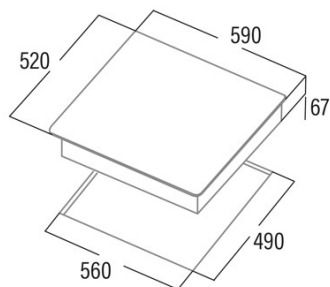

TD 6003 BK

Cod. **08063411**

EAN **8422248109499**

INFORMATIONS GÉNÉRALES

EAN/UPC	8422248109499
Sous-famille	Radiant

Fiche produit

Nombre de zones de cuisson	3
Zone 1 : Technologie	Radiant
Zone 1 : Type de zone	Double
Zone 1 : Position	Left
Zone 1 : Diamètre de la zone (mm)	27
Zone 1 : Puissance (kW)	2,4
Zone 1 : Consommation (Wh/kg)	193,5
Zone 1B : Diamètre de la zone (mm)	21
Zone 1B : Puissance (kW)	1,5
Zone 1C : Diamètre de la zone (mm)	N/A
Zone 2 : Technologie	Radiant
Zone 2 : Type de zone	Simple
Zone 2 : Position	Rear Right
Zone 2 : Diamètre de la zone (mm)	14
Zone 2 : Puissance (kW)	1,2
Zone 2 : Consommation (Wh/kg)	185,4
Zone 2B : Diamètre de la zone (mm)	N/A
Zone 2C : Diamètre de la zone (mm)	N/A
Zone 3 : Technologie	Radiant
Zone 3 : Type de zone	Simple
Zone 3 : Position	Front Right
Zone 3 : Diamètre de la zone (mm)	18
Zone 3 : Puissance (kW)	1,8
Zone 3 : Consommation (Wh/kg)	195,4
Zone 3B : Diamètre de la zone (mm)	N/A
Zone 3C : Diamètre de la zone (mm)	N/A
Zone 4 : Technologie	N/A
Zone 4 : Type de zone	N/A
Zone 4 : Position	N/A
Zone 4 : Diamètre de la zone (mm)	N/A
Zone 4B : Diamètre de la zone (mm)	N/A
Zone 4C : Diamètre de la zone (mm)	N/A
Zone 5 : Technologie	N/A
Zone 5 : Type de zone	N/A
Zone 5 : Position	N/A
Zone 5 : Diamètre de la zone (mm)	N/A
Zone 5B : Diamètre de la zone (mm)	N/A
Zone 5C : Diamètre de la zone (mm)	N/A
Zone 6 : Technologie	N/A
Zone 6 : Type de zone	N/A
Zone 6 : Position	N/A
Zone 6 : Diamètre de la zone (mm)	N/A
Zone 6B : Diamètre de la zone (mm)	N/A
Zone 6C : Diamètre de la zone (mm)	N/A

Dimensions

Largeur (mm)	590
Profondeur (mm)	520
Largeur incorporée (mm)	560
Profondeur incorporée (mm)	490
Système d'installation facile	Quick Fix

Finition

Matériau	Verre
Biseau	Non
Cadre	Non
Supports de cuisson	N/A