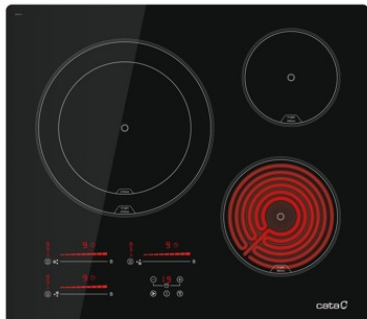

PLAQUES VITROCÉRAMIQUES

INFORMATIONS GÉNÉRALES

EAN/UPC	8422248357357
Sous-famille	Radiant

TDM 6003 220-240V 50-60Hz

Cod. **08063413**

EAN **8422248357357**