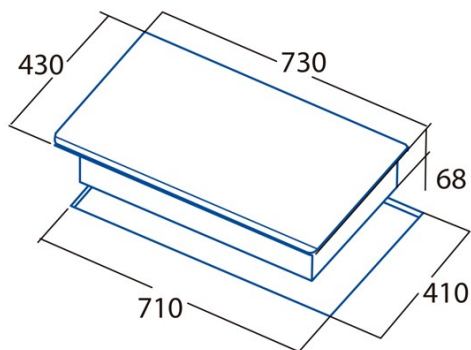

IB 073 BK

Cod. **08081100**

EAN **8422248075473**

INFORMATIONS GÉNÉRALES

EAN/UPC	8422248075473
Sous-famille	Induction

Fiche produit

Nombre de zones de cuisson	3
Zone 1 : Technologie	Induction
Zone 1 : Type de zone	Simple
Zone 1 : Position	Front Left
Zone 1 : Diamètre de la zone (mm)	22
Zone 1 : Puissance (kW)	2,3
Zone 1 : Booster (kW)	3
Zone 1B : Diamètre de la zone (mm)	N/A
Zone 1C : Diamètre de la zone (mm)	N/A
Zone 2 : Technologie	Induction
Zone 2 : Type de zone	Simple
Zone 2 : Position	Rear Centre
Zone 2 : Diamètre de la zone (mm)	18
Zone 2 : Puissance (kW)	1,4
Zone 2B : Diamètre de la zone (mm)	N/A
Zone 2C : Diamètre de la zone (mm)	N/A
Zone 3 : Technologie	Induction
Zone 3 : Type de zone	Simple
Zone 3 : Position	Right
Zone 3 : Diamètre de la zone (mm)	27
Zone 3 : Puissance (kW)	2,3
Zone 3 : Booster (kW)	3
Zone 3 : Consommation (Wh/kg)	187,2
Zone 3B : Diamètre de la zone (mm)	N/A
Zone 3C : Diamètre de la zone (mm)	N/A
Zone 4 : Technologie	N/A
Zone 4 : Type de zone	N/A
Zone 4 : Position	N/A
Zone 4 : Diamètre de la zone (mm)	N/A
Zone 4B : Diamètre de la zone (mm)	N/A
Zone 4C : Diamètre de la zone (mm)	N/A
Zone 5 : Technologie	N/A
Zone 5 : Type de zone	N/A
Zone 5 : Position	N/A
Zone 5 : Diamètre de la zone (mm)	N/A
Zone 5B : Diamètre de la zone (mm)	N/A
Zone 5C : Diamètre de la zone (mm)	N/A
Zone 6 : Technologie	N/A
Zone 6 : Type de zone	N/A
Zone 6 : Position	N/A
Zone 6 : Diamètre de la zone (mm)	N/A
Zone 6B : Diamètre de la zone (mm)	N/A
Zone 6C : Diamètre de la zone (mm)	N/A

Dimensions

Largeur (mm)	730
Profondeur (mm)	430
Largeur incorporée (mm)	710
Profondeur incorporée (mm)	410
Système d'installation facile	Quick Fix

Finition

Matériau	Verre
Biseau	Avant
Cadre	Non
Supports de cuisson	N/A