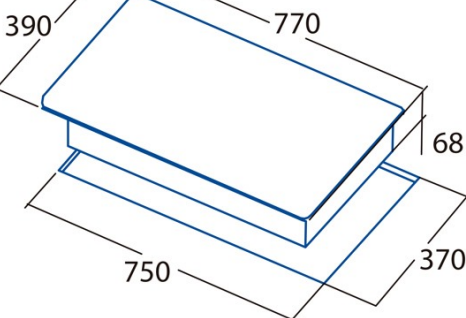

IB 753 BK

Cod. **08081202**

EAN **8422248054478**

INFORMATIONS GÉNÉRALES

EAN/UPC	8422248054478
Sous-famille	Induction

Fiche produit

Nombre de zones de cuisson	3
Zone 1 : Technologie	Induction
Zone 1 : Type de zone	Simple
Zone 1 : Position	Front Left
Zone 1 : Diamètre de la zone (mm)	22
Zone 1 : Puissance (kW)	2,3
Zone 1 : Booster (kW)	3
Zone 1 : Consommation (Wh/kg)	176,3
Zone 1B : Diamètre de la zone (mm)	N/A
Zone 1C : Diamètre de la zone (mm)	N/A
Zone 2 : Technologie	Induction
Zone 2 : Type de zone	Simple
Zone 2 : Position	Rear Centre
Zone 2 : Diamètre de la zone (mm)	18
Zone 2 : Puissance (kW)	1,4
Zone 2 : Consommation (Wh/kg)	184,9
Zone 2B : Diamètre de la zone (mm)	N/A
Zone 2C : Diamètre de la zone (mm)	N/A
Zone 3 : Technologie	Induction
Zone 3 : Type de zone	Simple
Zone 3 : Position	Right
Zone 3 : Diamètre de la zone (mm)	27
Zone 3 : Puissance (kW)	2,3
Zone 3 : Booster (kW)	3
Zone 3 : Consommation (Wh/kg)	187,2
Zone 3B : Diamètre de la zone (mm)	N/A
Zone 3C : Diamètre de la zone (mm)	N/A
Zone 4 : Technologie	N/A
Zone 4 : Type de zone	N/A
Zone 4 : Position	N/A
Zone 4 : Diamètre de la zone (mm)	N/A
Zone 4B : Diamètre de la zone (mm)	N/A
Zone 4C : Diamètre de la zone (mm)	N/A
Zone 5 : Technologie	N/A
Zone 5 : Type de zone	N/A
Zone 5 : Position	N/A
Zone 5 : Diamètre de la zone (mm)	N/A
Zone 5B : Diamètre de la zone (mm)	N/A
Zone 5C : Diamètre de la zone (mm)	N/A
Zone 6 : Technologie	N/A
Zone 6 : Type de zone	N/A
Zone 6 : Position	N/A
Zone 6 : Diamètre de la zone (mm)	N/A
Zone 6B : Diamètre de la zone (mm)	N/A
Zone 6C : Diamètre de la zone (mm)	N/A

Dimensions

Largeur (mm)	770
Profondeur (mm)	390
Largeur incorporée (mm)	750
Profondeur incorporée (mm)	370
Système d'installation facile	Quick Fix

Finition

Matériau	Verre
Biseau	Non
Cadre	Non