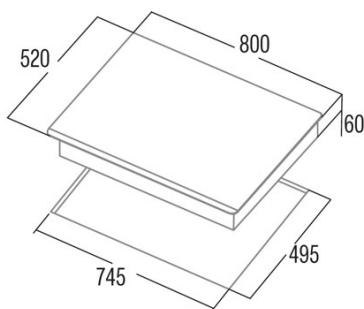

IDF 8021 PRO BK

Cod. **08081206**

EAN **8422248079648**

INFORMATIONS GÉNÉRALES

EAN/UPC	8422248079648
Sous-famille	Induction

Fiche produit

Nombre de zones de cuisson	4
Zone 1 : Technologie	Induction
Zone 1 : Type de zone	Rectangular Flexible
Zone 1 : Position	Front Left
Zone 1 : Diamètre de la zone (mm)	21x20
Zone 1 : Puissance (kW)	1,5
Zone 1 : Booster (kW)	2
Zone 1 : Consommation (Wh/kg)	182,9
Zone 1B : Diamètre de la zone (mm)	N/A
Zone 1C : Diamètre de la zone (mm)	N/A
Zone 2 : Technologie	Induction
Zone 2 : Type de zone	Rectangular Flexible
Zone 2 : Position	Rear Left
Zone 2 : Diamètre de la zone (mm)	21x20
Zone 2 : Puissance (kW)	2
Zone 2 : Booster (kW)	2,8
Zone 2 : Consommation (Wh/kg)	182,7
Zone 2B : Diamètre de la zone (mm)	N/A
Zone 2C : Diamètre de la zone (mm)	N/A
Zone 3 : Technologie	Induction
Zone 3 : Type de zone	Simple
Zone 3 : Position	Centre
Zone 3 : Diamètre de la zone (mm)	30
Zone 3 : Puissance (kW)	2,3
Zone 3 : Booster (kW)	3
Zone 3 : Consommation (Wh/kg)	216,3
Zone 3B : Diamètre de la zone (mm)	N/A
Zone 3C : Diamètre de la zone (mm)	N/A
Zone 4 : Technologie	Induction
Zone 4 : Type de zone	Simple
Zone 4 : Position	Front Right
Zone 4 : Diamètre de la zone (mm)	18
Zone 4 : Puissance (kW)	1,2
Zone 4 : Booster (kW)	1,5
Zone 4 : Consommation (Wh/kg)	179,5
Zone 4B : Diamètre de la zone (mm)	N/A
Zone 4C : Diamètre de la zone (mm)	N/A
Zone 5 : Technologie	N/A
Zone 5 : Type de zone	N/A
Zone 5 : Position	N/A
Zone 5 : Diamètre de la zone (mm)	N/A
Zone 5B : Diamètre de la zone (mm)	N/A
Zone 5C : Diamètre de la zone (mm)	N/A
Zone 6 : Technologie	N/A
Zone 6 : Type de zone	N/A
Zone 6 : Position	N/A
Zone 6 : Diamètre de la zone (mm)	N/A
Zone 6B : Diamètre de la zone (mm)	N/A
Zone 6C : Diamètre de la zone (mm)	N/A

Dimensions

Largeur (mm)	800
Hauteur (mm)	60
Profondeur (mm)	520
Largeur incorporée (mm)	745
Profondeur incorporée (mm)	495
Système d'installation facile	Quick Fix

Finition

Matériau	Verre
Biseau	Avant
Cadre	Non
Supports de cuisson	N/A