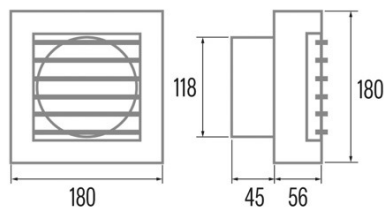

B-12 MATIC

Cod. 00925000

EAN 8422248110709

INFORMATIONS GÉNÉRALES

EAN/UPC	8422248110709
Sous-famille	Axial

Caractéristiques générales

Type de moteur	AC/SHADED POLE
Modèle du moteur	SP5820
Puissance du moteur (W)	20
Technologie d'éclairage	N/A
Quantité de lumière	N/A
Type de filtre	N/A
Nombre de couches	N/A
Description du contrôle	N/A
Niveaux de puissance	1
Minuterie	-
Minuterie Hygro	-
Indicateur électronique de saturation du filtre	-
Éclairage réglable	-

Installation

Largeur (mm)	180
Hauteur (mm)	180
Profondeur (mm)	101
Hauteur minimale totale (mm)	180
Diamètre de sortie (mm)	118
Clapet anti-retour inclus	√

Raccordement électrique

Tension nominale (V)	230
Fréquence nominale (HZ)	50/60
Puissance nominale d'entrée (W)	20
Protection contre les chocs électriques	Class II
Type de prise	No plug