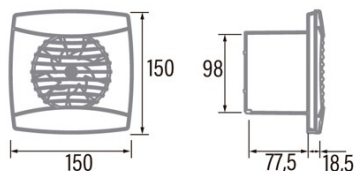

UC-10 Timer SILVER

Cod. 01201000

EAN 8422248082587

INFORMATIONS GÉNÉRALES

EAN/UPC	8422248082587
Sous-famille	Helicocentrífugal

Caractéristiques générales

Type de moteur	AC/SHADED POLE
Modèle du moteur	SP5812
Puissance du moteur (W)	8
Technologie d'éclairage	N/A
Quantité de lumière	N/A
Type de filtre	N/A
Nombre de couches	N/A
Description du contrôle	Potentiometer
Niveaux de puissance	N/A
Minuterie	√
Minuterie Hygro	-
Indicateur électronique de saturation du filtre	-
Éclairage réglable	-

Installation

Largeur (mm)	150
Hauteur (mm)	150
Profondeur (mm)	77,5
Hauteur minimale totale (mm)	2300
Diamètre de sortie (mm)	98
Pression maximale (Pa)	35
Clapet anti-retour inclus	√
Système d'installation facile	Non