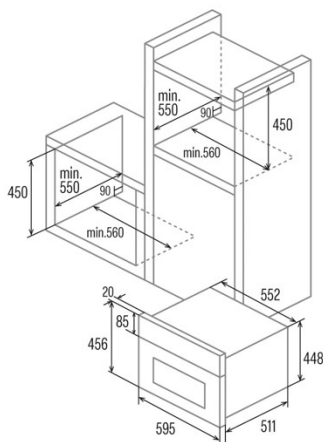

CMD 5008 X

 Cod. **07003307**

 EAN **8422248067881**

INFORMATIONS GÉNÉRALES

EAN/UPC	8422248067881
Sous-famille	Compact

Fiche produit

Indice d'efficacité énergétique (IEE)	97,2
Classe d'efficacité énergétique	A
Consommation d'énergie en mode conventionnel [kWh/cycle]	0,7
Consommation d'énergie en mode ventilateur [kWh/cycle]	0,71
Source de chaleur	Electricity
Masse de l'appareil [kg]	30,4
Nombre de cavités	1
Volume de la cavité (L)	40

Dimensions

Largeur (mm)	456
Hauteur (mm)	595
Profondeur (mm)	502
Largeur incorporée (mm)	560
Hauteur intégrée (mm)	450
Profondeur incorporée (mm)	550

contrôles

Type de contrôle	Contrôle tactile
Afficher	LCD
Nombre de fonctions	8
Fonctions	Top_and_bottom_heating_with_fan;Turbo heating;Bottom heating with fan;Double grill with fan;Defrosting;Top and bottom heating;Top heating;Light
Minuterie	Electronic
Indicateur marche/arrêt	√
Indicateur du thermostat	√
Température minimale [°C]	50
Température maximale [°C]	250
Sonde thermique	-