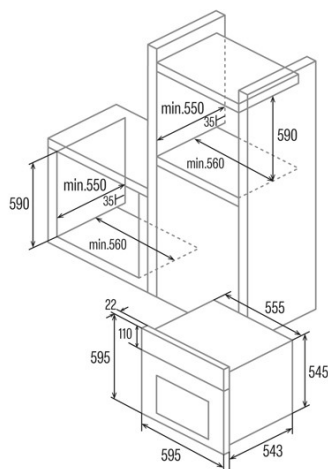

SES 6204 WH

Cod. 07044105

EAN 8422248347730

INFORMATIONS GÉNÉRALES

EAN/UPC	8422248347730
Sous-famille	Static

Fiche produit

Indice d'efficacité énergétique (IEE)	95,2
Classe d'efficacité énergétique	A
Consommation d'énergie en mode conventionnel [kWh/cycle]	0,79
Source de chaleur	Electricity
Masse de l'appareil [kg]	26,6
Nombre de cavités	1
Volume de la cavité (L)	66

Dimensions

Largeur (mm)	556
Hauteur (mm)	545
Profondeur (mm)	548

contrôles

Type de contrôle	Mechanical
Afficher	Non
Nombre de fonctions	4
Fonctions	Double_Grill;Bottom heating;Top and bottom heating;Grill
Minuterie	Mechanical
Indicateur marche/arrêt	√
Indicateur du thermostat	-
Température minimale [°C]	40
Température maximale [°C]	240