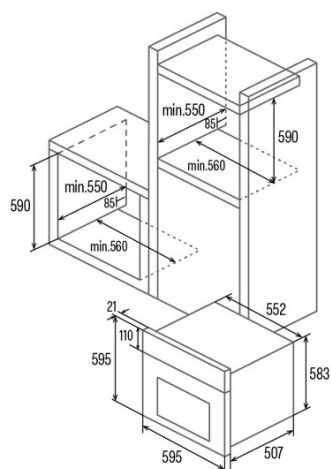

SES 7004 X

 Cod. **07044351**

 EAN **8422248347235**

INFORMATIONS GÉNÉRALES

| | |
|--------------|---------------|
| EAN/UPC | 8422248347235 |
| Sous-famille | Static |

Fiche produit

| | |
|--|-------------|
| Indice d'efficacité énergétique (IEE) | 95,2 |
| Classe d'efficacité énergétique | A |
| Consommation d'énergie en mode conventionnel [kWh/cycle] | 0,76 |
| Source de chaleur | Electricity |
| Masse de l'appareil [kg] | 25 |
| Nombre de cavités | 1 |
| Volume de la cavité (L) | 65 |

Dimensions

| | |
|----------------------------|-----|
| Largeur (mm) | 450 |
| Hauteur (mm) | 330 |
| Profondeur (mm) | 440 |
| Largeur incorporée (mm) | 595 |
| Hauteur intégrée (mm) | 595 |
| Profondeur incorporée (mm) | 507 |

contrôles

| | |
|---------------------------|---|
| Type de contrôle | Mechanical |
| Afficher | Non |
| Nombre de fonctions | 4 |
| Fonctions | Grill;Top and bottom heating;Light;Bottom heating |
| Indicateur du thermostat | √ |
| Température minimale [°C] | 50 |
| Température maximale [°C] | 250 |