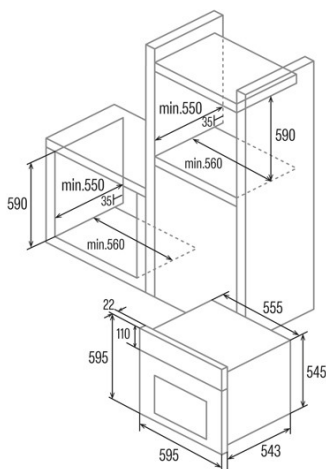

SES 6004 BK

Cod. 07044614

EAN 8422248347839

INFORMATIONS GÉNÉRALES

EAN/UPC	8422248347839
Sous-famille	Static

Fiche produit

Indice d'efficacité énergétique (IEE)	95,2
Classe d'efficacité énergétique	A
Consommation d'énergie en mode conventionnel [kWh/cycle]	0,77
Source de chaleur	Electricity
Masse de l'appareil [kg]	24,1
Nombre de cavités	1
Volume de la cavité (L)	62

Dimensions

Largeur (mm)	556
Hauteur (mm)	545
Profondeur (mm)	548

contrôles

Type de contrôle	Mechanical
Afficher	Non
Nombre de fonctions	4
Fonctions	Double_Grill;Grill;Top and bottom heating;Bottom heating
Minuterie	Non
Indicateur marche/arrêt	√
Indicateur du thermostat	-
Température minimale [°C]	40
Température maximale [°C]	240