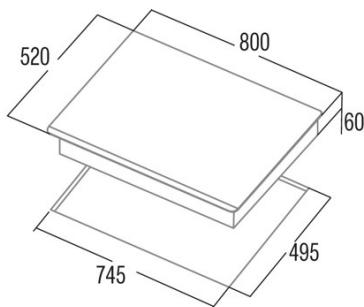

IDF 8021 PRO BK

Cod. **08081206**

EAN **8422248079648**

INFORMATIONS GÉNÉRALES

EAN/UPC	8422248079648
Sous-famille	Induction

Fiche produit

Nombre de zones de cuisson	4
Zone 1 : Technologie	Induction
Zone 1 : Type de zone	Rectangular Flexible
Zone 1 : Position	Front Left
Zone 1 : Diamètre de la zone (mm)	21x20
Zone 1 : Puissance (kW)	1,5
Zone 1 : Booster (kW)	2
Zone 1 : Consommation (Wh/kg)	182,9
Zone 1B : Diamètre de la zone (mm)	N/A
Zone 1C : Diamètre de la zone (mm)	N/A
Zone 2 : Technologie	Induction
Zone 2 : Type de zone	Rectangular Flexible
Zone 2 : Position	Rear Left
Zone 2 : Diamètre de la zone (mm)	21x20
Zone 2 : Puissance (kW)	2
Zone 2 : Booster (kW)	2,8
Zone 2 : Consommation (Wh/kg)	182,7
Zone 2B : Diamètre de la zone (mm)	N/A
Zone 2C : Diamètre de la zone (mm)	N/A
Zone 3 : Technologie	Induction
Zone 3 : Type de zone	Simple
Zone 3 : Position	Centre
Zone 3 : Diamètre de la zone (mm)	30
Zone 3 : Puissance (kW)	2,3
Zone 3 : Booster (kW)	3
Zone 3 : Consommation (Wh/kg)	216,3
Zone 3B : Diamètre de la zone (mm)	N/A
Zone 3C : Diamètre de la zone (mm)	N/A
Zone 4 : Technologie	Induction
Zone 4 : Type de zone	Simple
Zone 4 : Position	Front Right
Zone 4 : Diamètre de la zone (mm)	18
Zone 4 : Puissance (kW)	1,2
Zone 4 : Booster (kW)	1,5
Zone 4 : Consommation (Wh/kg)	179,5
Zone 4B : Diamètre de la zone (mm)	N/A
Zone 4C : Diamètre de la zone (mm)	N/A
Zone 5 : Technologie	N/A
Zone 5 : Type de zone	N/A
Zone 5 : Position	N/A
Zone 5 : Diamètre de la zone (mm)	N/A
Zone 5B : Diamètre de la zone (mm)	N/A
Zone 5C : Diamètre de la zone (mm)	N/A
Zone 6 : Technologie	N/A
Zone 6 : Type de zone	N/A
Zone 6 : Position	N/A
Zone 6 : Diamètre de la zone (mm)	N/A
Zone 6B : Diamètre de la zone (mm)	N/A
Zone 6C : Diamètre de la zone (mm)	N/A

Dimensions

Largeur (mm)	800
Hauteur (mm)	60
Profondeur (mm)	520
Largeur incorporée (mm)	745
Profondeur incorporée (mm)	495
Système d'installation facile	Quick Fix

Finition

Matériau	Verre
Biseau	Avant
Cadre	Non
Supports de cuisson	N/A