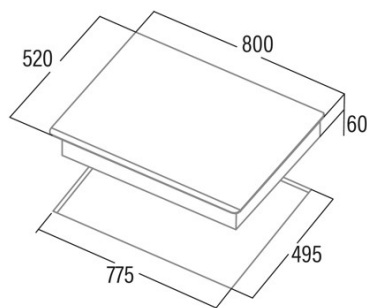

INSB 8021 BK

Cod. **08081401**

EAN **8422248109536**

INFORMATIONS GÉNÉRALES

EAN/UPC	8422248109536
Sous-famille	Induction

Fiche produit

Nombre de zones de cuisson	4
Zone 1 : Technologie	Induction
Zone 1 : Type de zone	Rectangular Flexible
Zone 1 : Position	Front Left
Zone 1 : Diamètre de la zone (mm)	21x20
Zone 1 : Puissance (kW)	1,5
Zone 1 : Booster (kW)	2
Zone 1 : Consommation (Wh/kg)	182,9
Zone 1B : Diamètre de la zone (mm)	N/A
Zone 1C : Diamètre de la zone (mm)	N/A
Zone 2 : Technologie	Induction
Zone 2 : Type de zone	Rectangular Flexible
Zone 2 : Position	Rear Left
Zone 2 : Diamètre de la zone (mm)	21x20
Zone 2 : Puissance (kW)	2
Zone 2 : Booster (kW)	2,8
Zone 2 : Consommation (Wh/kg)	182,7
Zone 2B : Diamètre de la zone (mm)	N/A
Zone 2C : Diamètre de la zone (mm)	N/A
Zone 3 : Technologie	Induction
Zone 3 : Type de zone	Simple
Zone 3 : Position	Centre
Zone 3 : Diamètre de la zone (mm)	30
Zone 3 : Puissance (kW)	2,3
Zone 3 : Booster (kW)	3
Zone 3 : Consommation (Wh/kg)	216,3
Zone 3B : Diamètre de la zone (mm)	N/A
Zone 3C : Diamètre de la zone (mm)	N/A
Zone 4 : Technologie	Induction
Zone 4 : Type de zone	Simple
Zone 4 : Position	Front Right
Zone 4 : Diamètre de la zone (mm)	18
Zone 4 : Puissance (kW)	1,2
Zone 4 : Booster (kW)	1,5
Zone 4 : Consommation (Wh/kg)	179,5
Zone 4B : Diamètre de la zone (mm)	N/A
Zone 4C : Diamètre de la zone (mm)	N/A
Zone 5 : Technologie	N/A
Zone 5 : Type de zone	N/A
Zone 5 : Position	N/A
Zone 5 : Diamètre de la zone (mm)	N/A
Zone 5B : Diamètre de la zone (mm)	N/A
Zone 5C : Diamètre de la zone (mm)	N/A
Zone 6 : Technologie	N/A
Zone 6 : Type de zone	N/A
Zone 6 : Position	N/A
Zone 6 : Diamètre de la zone (mm)	N/A
Zone 6B : Diamètre de la zone (mm)	N/A
Zone 6C : Diamètre de la zone (mm)	N/A

Dimensions

Largeur (mm)	800
Hauteur (mm)	60
Profondeur (mm)	520
Largeur incorporée (mm)	745
Hauteur intégrée (mm)	56
Profondeur incorporée (mm)	495

Finition

Matériau	Verre
Biseau	Avant
Cadre	Non
Supports de cuisson	N/A