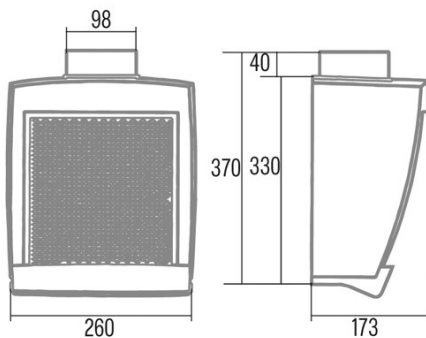

PROFESSIONAL 500 GW

Cod. 00117400

EAN 8422248010832

INFORMATIONS GÉNÉRALES

EAN/UPC	8422248010832
Sous-famille	Kitchen Extractor

Fiche produit selon directives EU65/2014 - EN61591, EN60704-2-13, EN50564

AEC (Consommation d'énergie annuelle) (kWh/an)	60
Classe EEI (classe d'efficacité énergétique)	D
FDE (efficacité dynamique des fluides)	8
Classe FDE (classe d'efficacité dynamique des fluides)	E
Classe LE (classe d'efficacité lumineuse)	N_A
GFE (Efficacité de filtration des graisses)	51,9
Classe GFE (classe d'efficacité de filtration des graisses)	F
Débit d'air en mode normal MAX (m3/h)	450
Puissance acoustique en mode normal MAX (dB)	57
Po (Consommation d'énergie en mode arrêt) (W)	0
Ps (consommation d'énergie en veille) (W)	0

Dimensions extérieures

Largeur (mm)	260
Profondeur (mm)	173
Hauteur totale minimale (mm)	650
Diamètre de sortie (mm)	98

Caractéristiques

Quantité du moteur	1
Pression maximale (Pa)	235
Débit d'air en sortie libre (m3/h)	450
Technologie de filtre	Malla
Booster	-
Minuterie	-
Indicateur de saturation du filtre	-
Indicateur de changement de filtre à charbon	-
Commande à distance	-