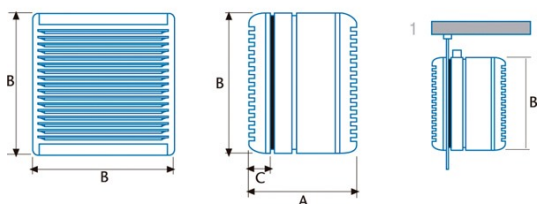

A	B	C
B-23/RA	190	340	40
B-30/RA	230	420	40