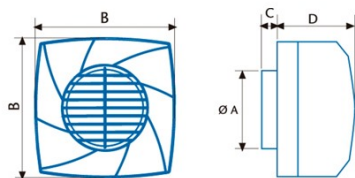

CB-250 PLUS

Cod. 00850000

EAN 8422248114417

	Ø A	B	C	D
CB-250 PLUS	96/118	208	17	122

INFORMATIONS GÉNÉRALES

EAN/UPC	8422248114417
Sous-famille	Centrifugal

Caractéristiques générales

Type de moteur	AC/SHADED POLE
Modèle du moteur	SP5820
Puissance du moteur (W)	45
Technologie d'éclairage	N/A
Quantité de lumière	N/A
Type de filtre	N/A
Nombre de couches	N/A
Description du contrôle	N/A
Niveaux de puissance	1
Minuterie	-
Minuterie Hygro	-
Indicateur électronique de saturation du filtre	√
Éclairage réglable	-

Installation

Largeur (mm)	208
Hauteur (mm)	208
Profondeur (mm)	139
Hauteur minimale totale (mm)	208
Diamètre de sortie (mm)	119
Clapet anti-retour inclus	√
Système d'installation facile	Si

Raccordement électrique