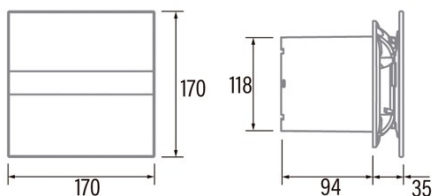

E-120 GT TIMER

Cod. 00901100

EAN 8422248056816

INFORMATIONS GÉNÉRALES

EAN/UPC	8422248056816
Sous-famille	Axial

Caractéristiques générales

Type de moteur	AC/SHADED POLE LOW CONSUMPTION
Modèle du moteur	SP5820
Puissance du moteur (W)	11
Technologie d'éclairage	N/A
Quantité de lumière	N/A
Type de filtre	N/A
Nombre de couches	N/A
Description du contrôle	Potentiometer
Niveaux de puissance	N/A
Minuterie	√
Minuterie Hygro	-
Indicateur électronique de saturation du filtre	-
Éclairage réglable	-

Installation

Largeur (mm)	170
Hauteur (mm)	170
Profondeur (mm)	94
Hauteur minimale totale (mm)	2300
Diamètre de sortie (mm)	118
Pression maximale (Pa)	30
Clapet anti-retour inclus	-
Système d'installation facile	Non