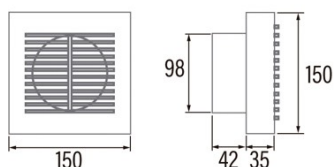

B-10

Cod. 00910000

EAN 8422248110006

INFORMATIONS GÉNÉRALES

EAN/UPC	8422248110006
Sous-famille	Axial

Caractéristiques générales

Type de moteur	AC/SHADED POLE
Modèle du moteur	SP5812
Puissance du moteur (W)	15
Technologie d'éclairage	N/A
Quantité de lumière	N/A
Type de filtre	N/A
Nombre de couches	N/A
Description du contrôle	N/A
Niveaux de puissance	N/A
Minuterie	-
Minuterie Hygro	-
Indicateur électronique de saturation du filtre	-
Éclairage réglable	-

Installation

Largeur (mm)	150
Hauteur (mm)	150
Profondeur (mm)	42
Hauteur minimale totale (mm)	2300
Diamètre de sortie (mm)	98
Pression maximale (Pa)	25
Clapet anti-retour inclus	-
Système d'installation facile	Non