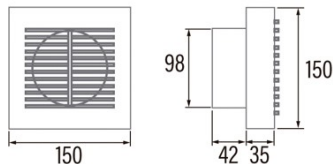

## B-10 TIMER

Cod. 00911000

EAN 8422248110105

### Installation

Largeur (mm)	150
Hauteur (mm)	150
Profondeur (mm)	42
Hauteur minimale totale (mm)	2300
Diamètre de sortie (mm)	98
Pression maximale (Pa)	25
Clapet anti-retour inclus	-
Système d'installation facile	Non