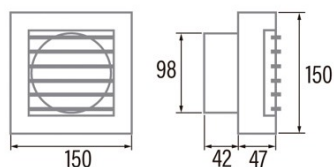

INFORMATIONS GÉNÉRALES

EAN/UPC	8422248110303
Sous-famille	Axial

Caractéristiques générales

Type de moteur	AC/SHADED POLE
Modèle du moteur	SP5812
Puissance du moteur (W)	15
Technologie d'éclairage	N/A
Quantité de lumière	N/A
Type de filtre	N/A
Nombre de couches	N/A
Description du contrôle	Potentiometer
Niveaux de puissance	N/A
Minuterie	-
Minuterie Hygro	-
Indicateur électronique de saturation du filtre	-
Éclairage réglable	-

Installation

Largeur (mm)	150
Hauteur (mm)	150
Profondeur (mm)	42
Hauteur minimale totale (mm)	2300
Diamètre de sortie (mm)	98
Pression maximale (Pa)	25
Clapet anti-retour inclus	-
Système d'installation facile	Non

Raccordement électrique

Tension nominale (V)	220-240
Fréquence nominale (HZ)	50/60
Puissance nominale d'entrée (W)	15
Protection contre les chocs électriques	Class II
Type de prise	No plug

Accessoires

Grille fixe	1910200
Obturbateur de surpression	1910300
Kit de fenêtres	1910000
Anneau de fixation de fenêtre	1910100

Branchement électrique et d'eau

Tension nominale (V)	220-240
Fréquence nominale (HZ)	50/60
Puissance nominale d'entrée (W)	15
Protection contre les chocs électriques	Class II
Type de prise	No plug