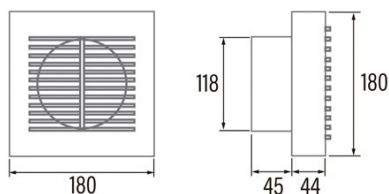

B-12

Cod. 00920000

EAN 8422248110501

INFORMATIONS GÉNÉRALES

EAN/UPC	8422248110501
Sous-famille	Axial

Caractéristiques générales

Type de moteur	AC/SHADED POLE
Modèle du moteur	SP5820
Puissance du moteur (W)	20
Technologie d'éclairage	N/A
Quantité de lumière	N/A
Type de filtre	N/A
Nombre de couches	N/A
Description du contrôle	N/A
Niveaux de puissance	N/A
Minuterie	-
Minuterie Hygro	-
Indicateur électronique de saturation du filtre	-
Éclairage réglable	-

Installation

Largeur (mm)	180
Hauteur (mm)	180
Profondeur (mm)	45
Hauteur minimale totale (mm)	2300
Diamètre de sortie (mm)	118
Pression maximale (Pa)	48
Clapet anti-retour inclus	-
Système d'installation facile	Non